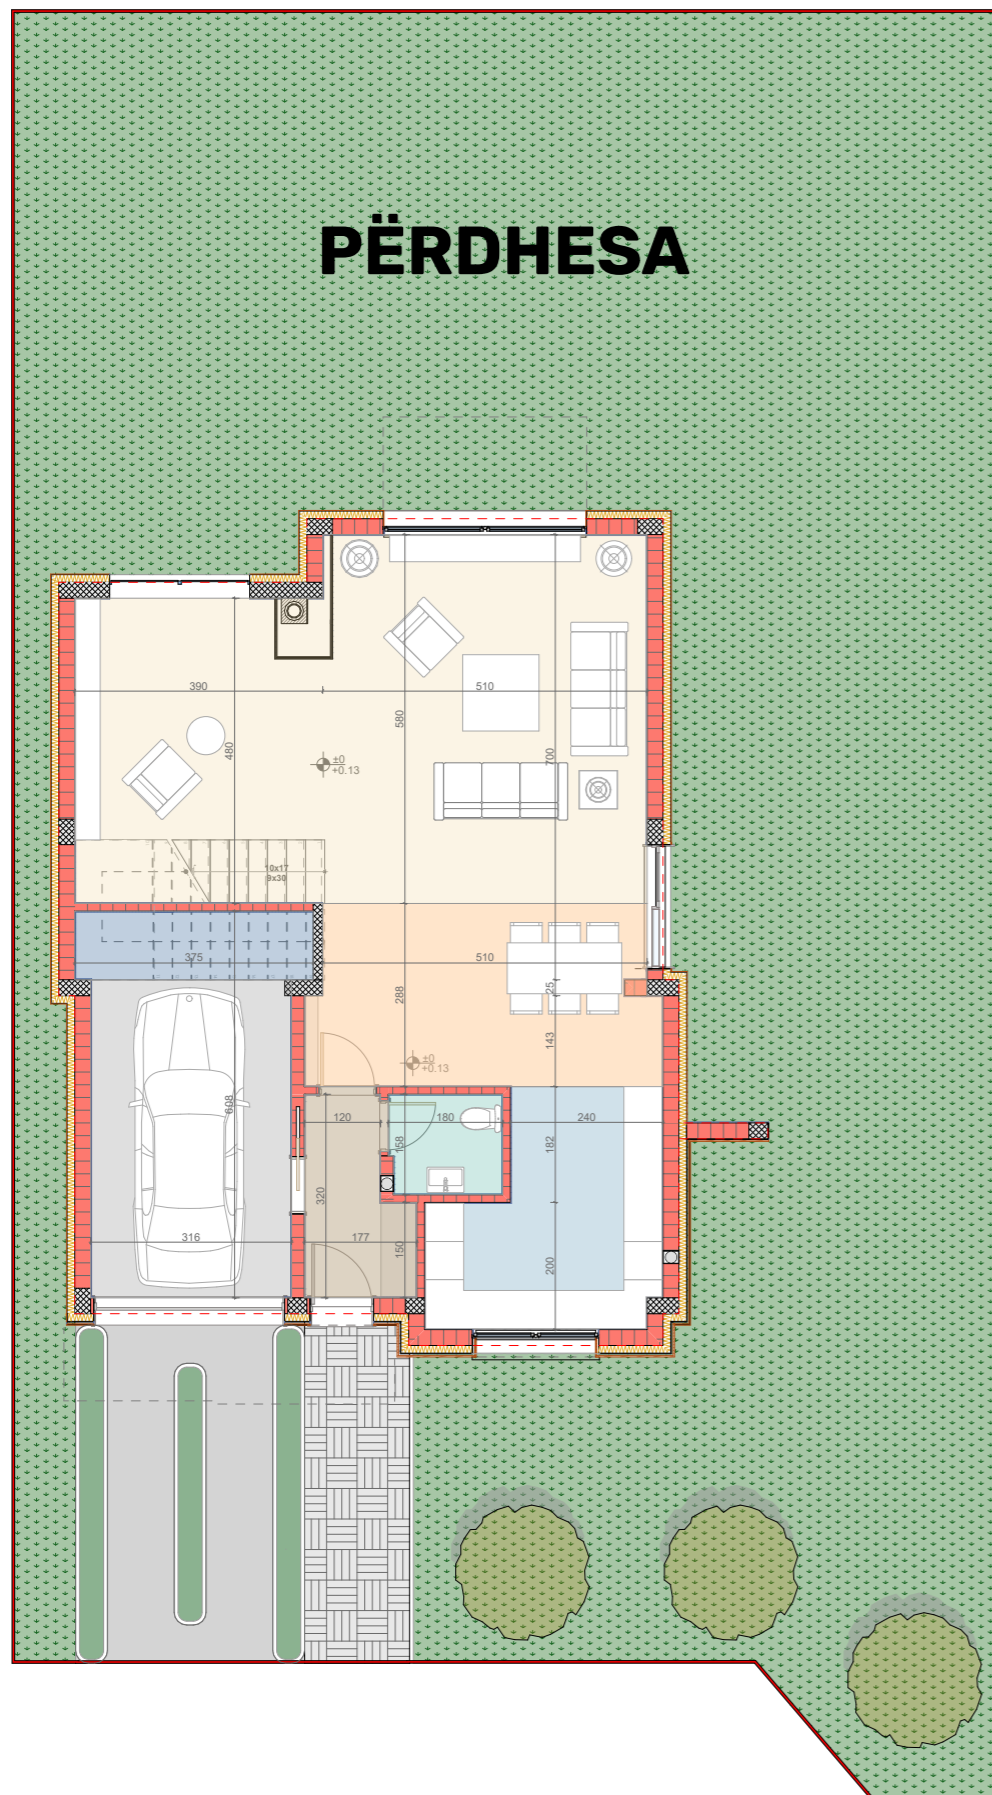

SHTËPITË E
TIPIT B

TIPI B, NR 12
246.16 M²

Shtëpitë e TIPIT B
TIPI B, Nr. 12 - 246.16 m²

LEGJENDA

PËRDHESA

Erëmbrjtësi	6.16 m ²
Qëndrimi ditor	56.78 m ²
Trapezaria	16.94 m ²
Kuzhina	15.22 m ²
Wc	3.24 m ²
Garazha	19.10 m ²
Kthina teknike	5.31 m ²

Sipërfaqja_{bruto} 122.75m²

KATI 1

Koridori & shkallët	17.76 m ²
Dhomë gjumi 1	20.56 m ²
Garderoba	6.77 m ²
Dhomë gjumi 2	20.38 m ²
Dhomë gjumi 3	29.05 m ²
Banjo 1	6.27 m ²
Banjo 2	11.50 m ²
Utiliti	4.72 m ²
Ballkon 1	4.74 m ²
Ballkon 2	1.83 m ²

Sipërfaqja_{bruto} 123.41m²

Sipërfaqja_{e parcelës} 410.00m²

Sipërfaqja_{e oborrit} 287.25m²