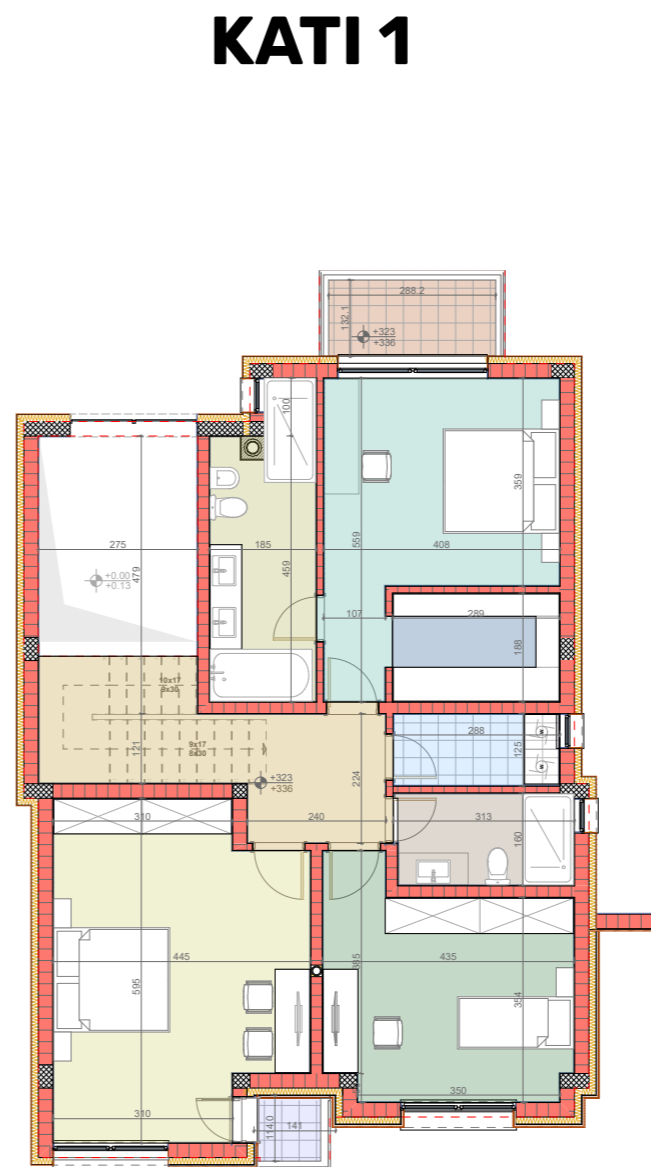

SHTËPITË E
TIPIT B

TIPI B, NR 12
246.16 M²

Shtëpitë e TIPIT B
TIPI B, Nr. 12 - 246.16 m²

LEGJENDA

PËRDHESA

Erëmbrjtësi	6.16 m ²
Qëndrimi ditor	56.78 m ²
Trapezaria	16.94 m ²
Kuzhina	15.22 m ²
Wc	3.24 m ²
Garazha	19.10 m ²
Kthina teknike	5.31 m ²

Sipërfaqja_{bruto} 122.75m²

KATI 1

Koridori & shkallët	17.76 m ²
Dhomë gjumi 1	20.56 m ²
Garderoba	6.77 m ²
Dhomë gjumi 2	20.38 m ²
Dhomë gjumi 3	29.05 m ²
Banjo 1	6.27 m ²
Banjo 2	11.50 m ²
Utiliti	4.72 m ²
Ballkon 1	4.74 m ²
Ballkon 2	1.83 m ²

Sipërfaqja_{bruto} 123.41m²

Sipërfaqja_{e parcelës} 410.00m²

Sipërfaqja_{e oborrit} 287.25m²