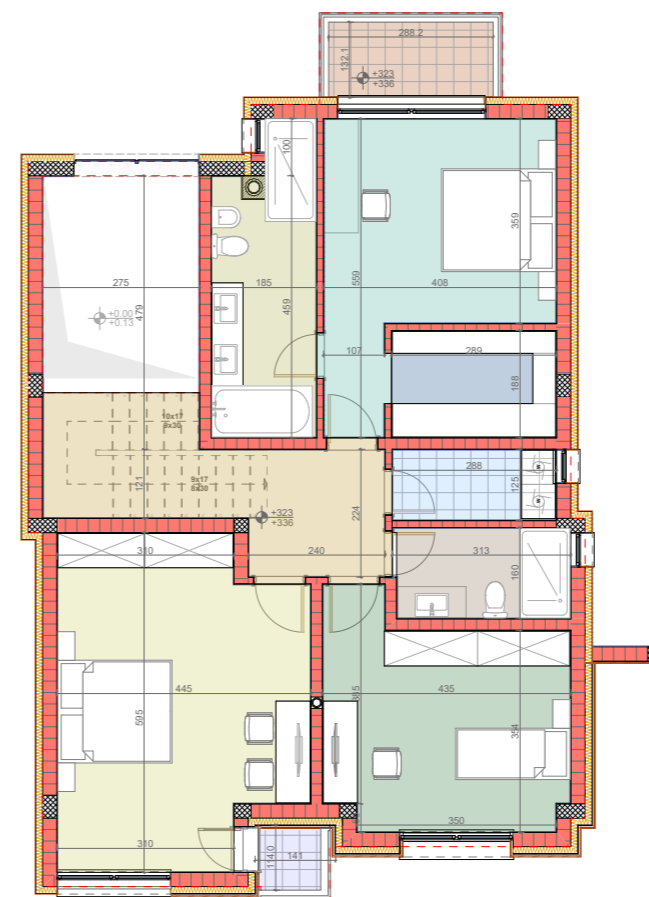

SHTËPITË E
TIPIT B

TIPI B, NR 13
246.16 M²

Shtëpitë e TIPIT B
TIPI B, Nr. 13 - 246.16 m²

KATI 1

LEGJENDA

PËRDHESA

Erëmbrajtësi	6.16 m ²
Qëndrimi ditor	56.78 m ²
Trapezaria	16.94 m ²
Kuzhina	15.22 m ²
Wc	3.24 m ²
Garazha	19.10 m ²
Kthina teknike	5.31 m ²

Sipërfaqja_{bruto} 122.75m²

KATI 1

Koridori & shkallët	17.76 m ²
Dhomë gjumi 1	20.56 m ²
Garderoba	6.77 m ²
Dhomë gjumi 2	20.38 m ²
Dhomë gjumi 3	29.05 m ²
Banjo 1	6.27 m ²
Banjo 2	11.50 m ²
Utiliti	4.72 m ²
Ballkon 1	4.74 m ²
Ballkon 2	1.83 m ²

Sipërfaqja_{bruto} 123.41m²

Sipërfaqja e parcelës	410.00m²
Sipërfaqja e oborrit	287.25m²