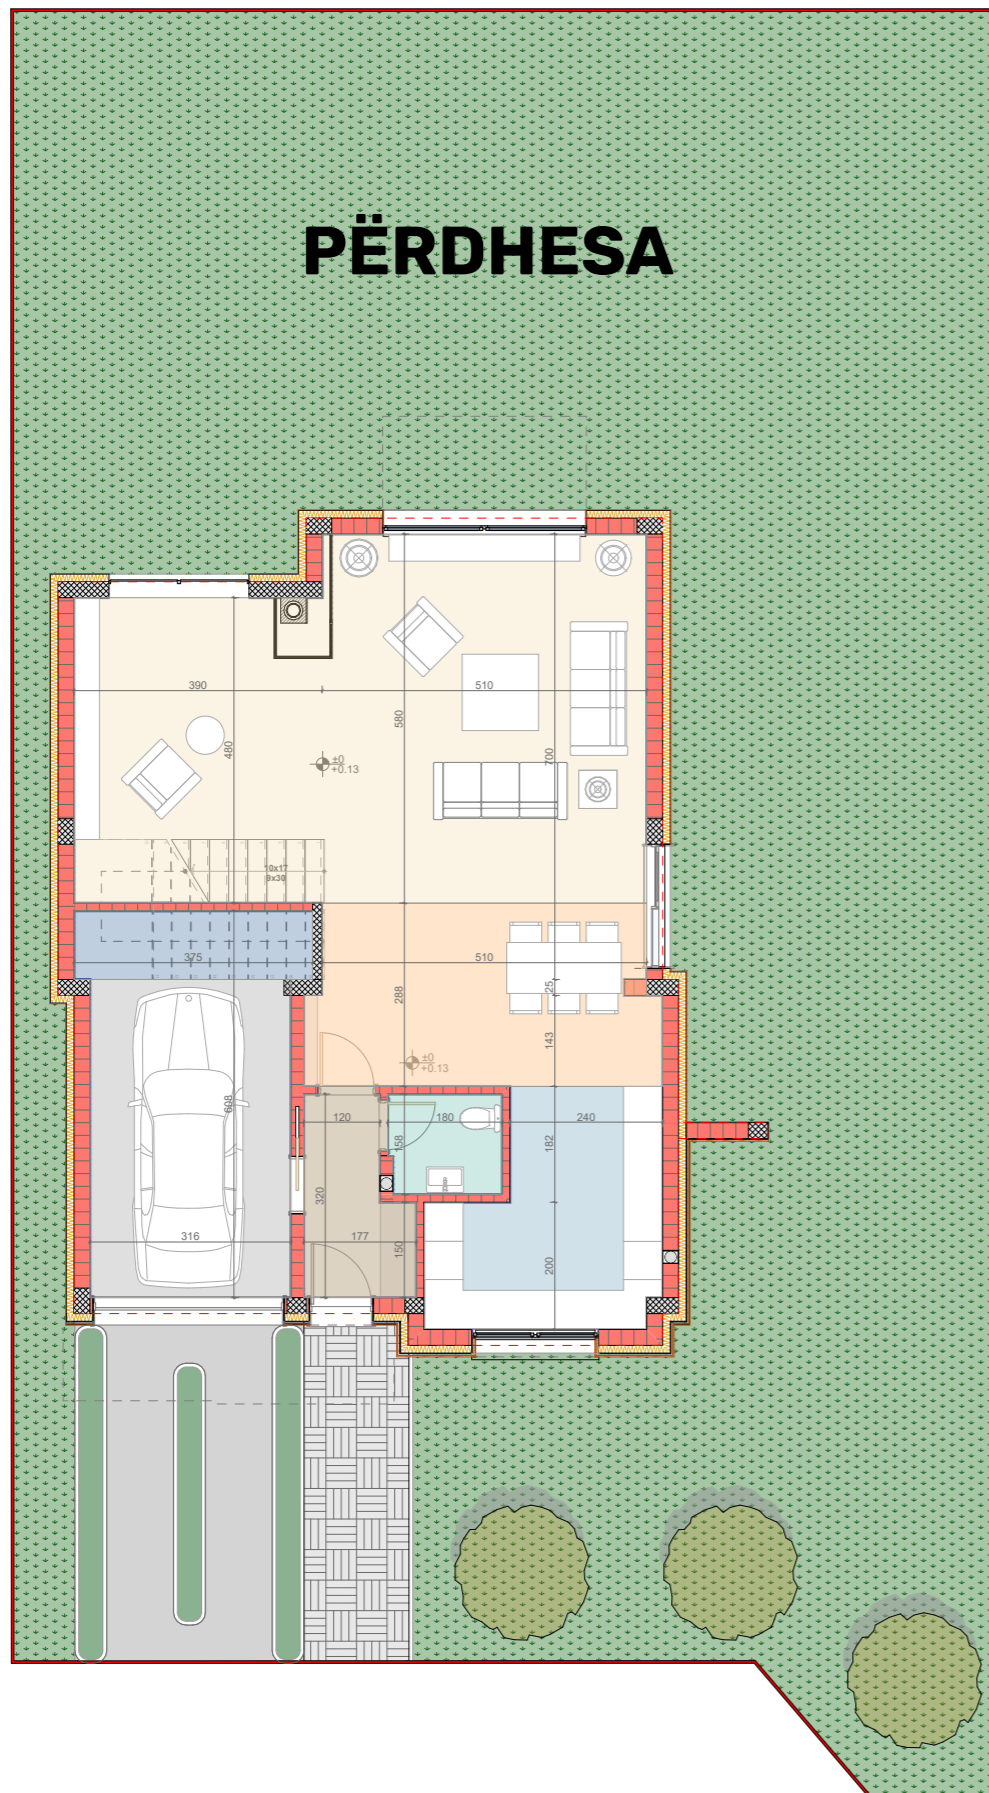

SHTËPITË E
TIPIT B

TIPI B, NR 13
246.16 M²

Shtëpitë e TIPIT B
TIPI B, Nr. 13 - 246.16 m²

KATI 1

LEGJENDA

PËRDHESA

Erëmbrajtësi	6.16 m ²
Qëndrimi ditor	56.78 m ²
Trapezaria	16.94 m ²
Kuzhina	15.22 m ²
Wc	3.24 m ²
Garazha	19.10 m ²
Kthina teknike	5.31 m ²

Sipërfaqja_{bruto} 122.75m²

KATI 1

Koridori & shkallët	17.76 m ²
Dhomë gjumi 1	20.56 m ²
Garderoba	6.77 m ²
Dhomë gjumi 2	20.38 m ²
Dhomë gjumi 3	29.05 m ²
Banjo 1	6.27 m ²
Banjo 2	11.50 m ²
Utiliti	4.72 m ²
Ballkon 1	4.74 m ²
Ballkon 2	1.83 m ²

Sipërfaqja_{bruto} 123.41m²

Sipërfaqja e parcelës	410.00m²
Sipërfaqja e oborrit	287.25m²