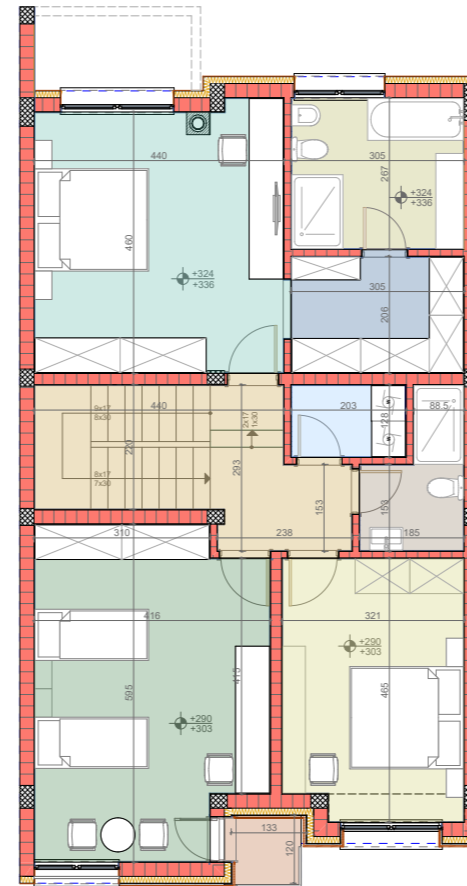

TIPI C, NR 22
217.30 M²

SHTËPITË E
TIPIT C

Shtëpitë e TIPIT C
TIPI C, Nr. 22 - 217.30 m²

KATI 1

LEGJENDA

PËRDHESA

Erëmbrojtësi	7.20 m ²
Qëndrimi ditor	45.35 m ²
Trapezaria	14.35 m ²
Kuzhina	12.25 m ²
Wc	2.65 m ²
Garazha	18.80 m ²
Kthina teknike	4.05 m ²
Sipërfaqe_{bruto}	104.60 m²

KATI

Koridori & shkallët	14.30 m ²
Dhomë gjumi 1	24.25 m ²
Garderoba	7.55 m ²
Dhomë gjumi 2	27.40 m ²
Dhomë gjumi 3	18.05 m ²
Banjo 1	5.45 m ²
Banjo 2	10.55 m ²
Utiliti	3.10 m ²
Ballkon	1.65 m ²
Sipërfaqe_{bruto}	112.70 m²

Sipërfaqja e parcelës	452.4m²
Sipërfaqja e oborrit	347.8m²