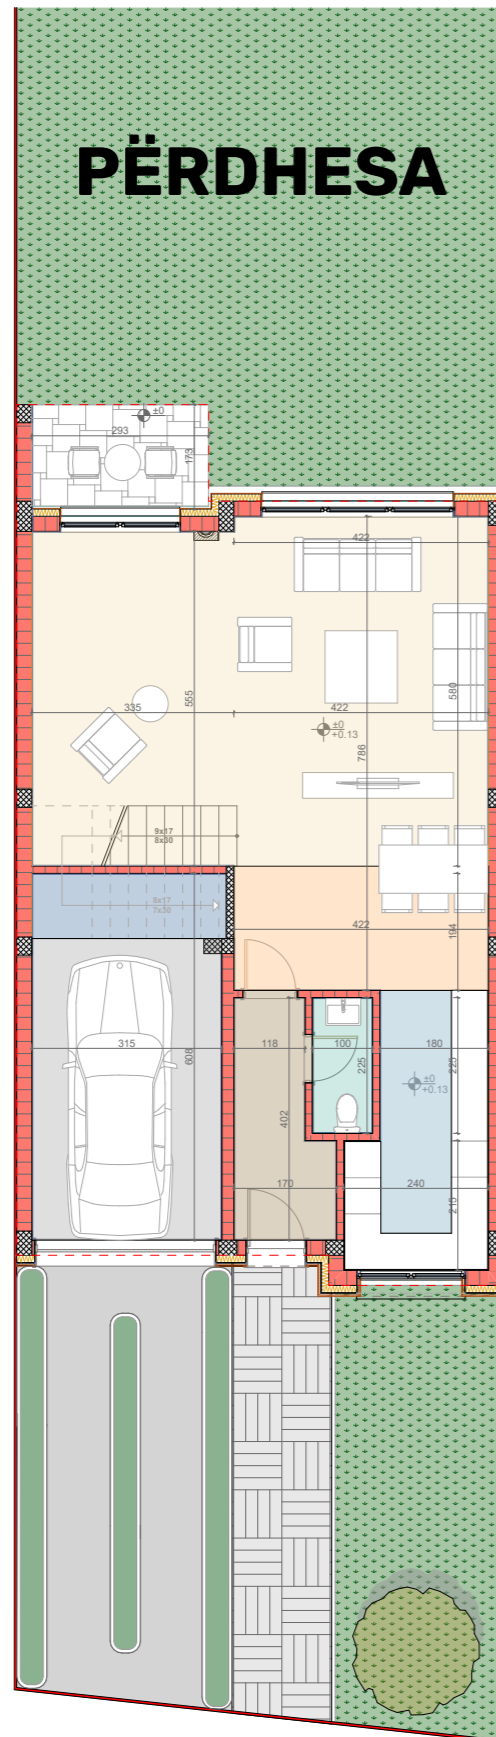

TIPI C, NR 22
217.30 M²

SHTËPITË E
TIPIT C

Shtëpitë e TIPIT C
TIPI C, Nr. 22 - 217.30 m²

KATI 1

LEGJENDA

PËRDHESA

Erëmbrojtësi	7.20 m ²
Qëndrimi ditor	45.35 m ²
Trapezaria	14.35 m ²
Kuzhina	12.25 m ²
Wc	2.65 m ²
Garazha	18.80 m ²
Kthina teknike	4.05 m ²
Sipërfaqe_{bruto}	104.60 m²

KATI

Koridori & shkallët	14.30 m ²
Dhomë gjumi 1	24.25 m ²
Garderoba	7.55 m ²
Dhomë gjumi 2	27.40 m ²
Dhomë gjumi 3	18.05 m ²
Banjo 1	5.45 m ²
Banjo 2	10.55 m ²
Utiliti	3.10 m ²
Ballkon	1.65 m ²
Sipërfaqe_{bruto}	112.70 m²

Sipërfaqja e parcelës	452.4m²
Sipërfaqja e oborrit	347.8m²