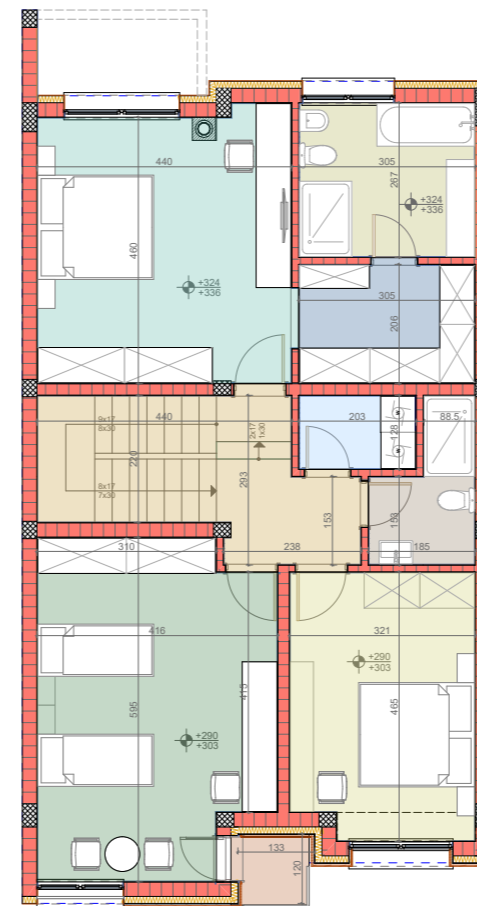

TIPI C, NR 23
217.30 M²

SHTËPITË E
TIPIT C

Shtëpitë e TIPIT C
TIPI C, Nr. 23 - 217.30 m²

KATI 1

LEGJENDA

PËRDHESA

Erëmbrojtësi	7.20 m ²
Qëndrimi ditor	45.35 m ²
Trapezaria	14.35 m ²
Kuzhina	12.25 m ²
Wc	2.65 m ²
Garazha	18.80 m ²
Kthina teknike	4.05 m ²

Sipërfaqe_{bruto} 104.60 m²

KATI

Koridori & shkallët	14.30 m ²
Dhomë gjumi 1	24.25 m ²
Garderoba	7.55 m ²
Dhomë gjumi 2	27.40 m ²
Dhomë gjumi 3	18.05 m ²
Banjo 1	5.45 m ²
Banjo 2	10.55 m ²
Utiliti	3.10 m ²
Ballkon	1.65 m ²

Sipërfaqe_{bruto} 112.70 m²

Sipërfaqja e parcelës 452.4m²

Sipërfaqja e oborrit 347.8m²