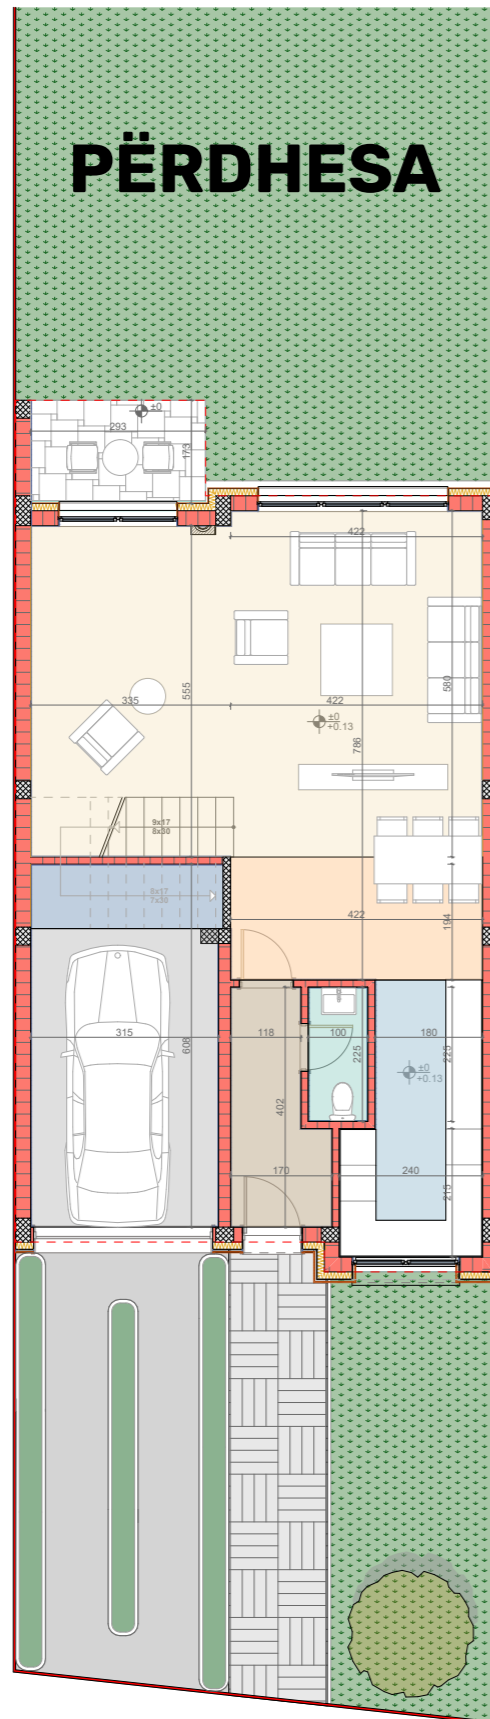

TIPI C, NR 23
217.30 M²

SHTËPITË E
TIPIT C

Shtëpitë e TIPIT C
TIPI C, Nr. 23 - 217.30 m²

KATI 1

LEGJENDA

PËRDHESA

Erëmbrojtësi	7.20 m ²
Qëndrimi ditor	45.35 m ²
Trapezaria	14.35 m ²
Kuzhina	12.25 m ²
Wc	2.65 m ²
Garazha	18.80 m ²
Kthina teknike	4.05 m ²

Sipërfaqe_{bruto} 104.60 m²

KATI

Koridori & shkallët	14.30 m ²
Dhomë gjumi 1	24.25 m ²
Garderoba	7.55 m ²
Dhomë gjumi 2	27.40 m ²
Dhomë gjumi 3	18.05 m ²
Banjo 1	5.45 m ²
Banjo 2	10.55 m ²
Utiliti	3.10 m ²
Ballkon	1.65 m ²

Sipërfaqe_{bruto} 112.70 m²

Sipërfaqja e parcelës 452.4m²

Sipërfaqja e oborrit 347.8m²