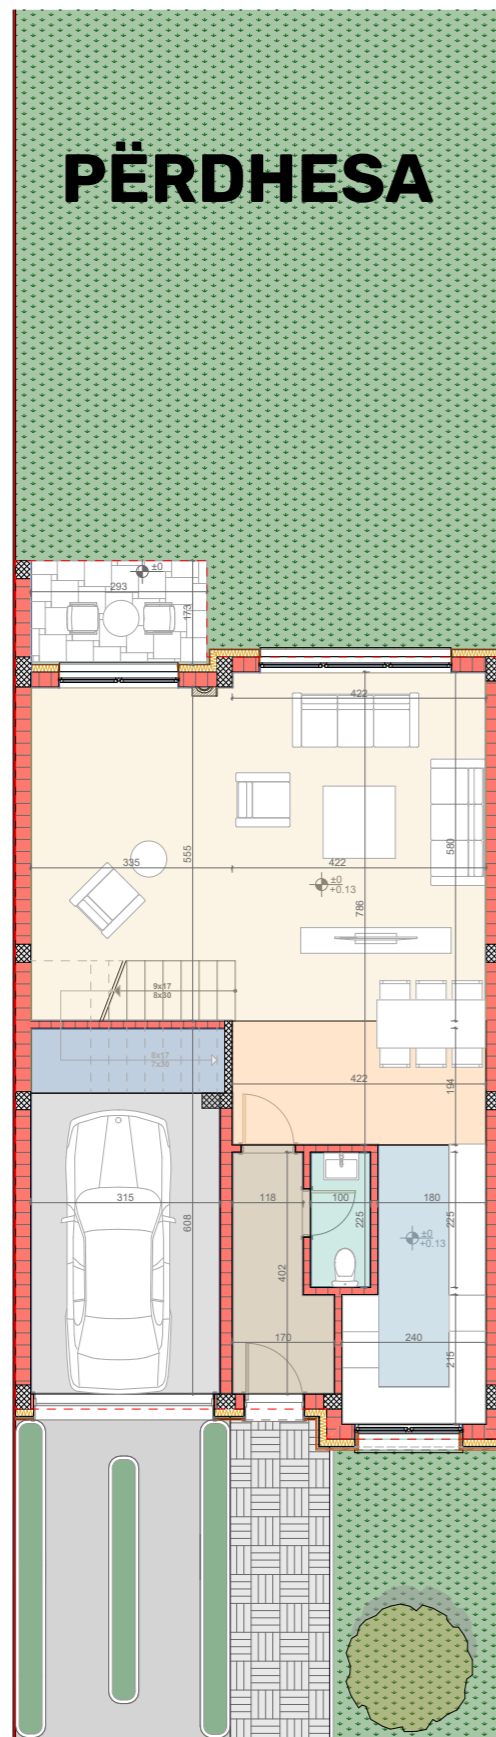

TIPI C, NR 28  
221.66 M<sup>2</sup>

SHTËPITË E  
TIPIT C

**Shtëpitë e TIPIT C**  
**TIPI C, Nr. 28 - 221.66 m<sup>2</sup>**

## KATI 1