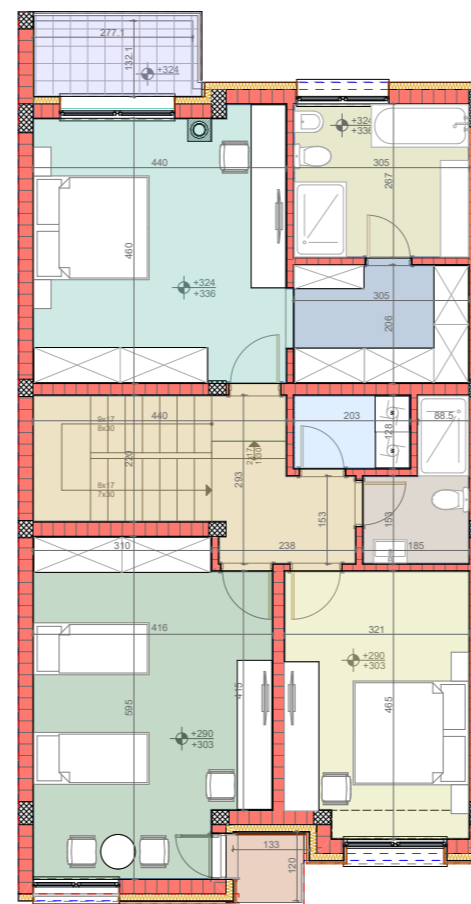

TIPI C, NR 28  
221.66 M<sup>2</sup>

SHTËPITË E  
TIPIT C

**Shtëpitë e TIPIT C**  
**TIPI C, Nr. 28 - 221.66 m<sup>2</sup>**

## KATI 1

### PËRDHESA

Erëmbrojtësi	7.20 m <sup>2</sup>
Qëndrimi ditor	45.35 m <sup>2</sup>
Trapezaria	14.35 m <sup>2</sup>
Kuzhina	12.25 m <sup>2</sup>
Wc	2.65 m <sup>2</sup>
Garazha	18.80 m <sup>2</sup>
Kthina teknike	4.05 m <sup>2</sup>
<b>Sipërfaqe<sub>bruto</sub></b>	<b>104.60 m<sup>2</sup></b>

### KATI

Koridori & shkallët	14.30 m <sup>2</sup>
Dhomë gjumi 1	24.25 m <sup>2</sup>
Garderoba	7.55 m <sup>2</sup>
Dhomë gjumi 2	27.40 m <sup>2</sup>
Dhomë gjumi 3	18.05 m <sup>2</sup>
Banjo 1	5.45 m <sup>2</sup>
Banjo 2	10.55 m <sup>2</sup>
Utiliti	3.10 m <sup>2</sup>
Ballkon 1	1.65 m <sup>2</sup>
Ballkon 2	4.70 m <sup>2</sup>
<b>Sipërfaqe<sub>bruto</sub></b>	<b>117.06m<sup>2</sup></b>
<b>Sipërfaqja e parcelës</b>	<b>372.0m<sup>2</sup></b>
<b>Sipërfaqja e oborrit</b>	<b>267.4m<sup>2</sup></b>