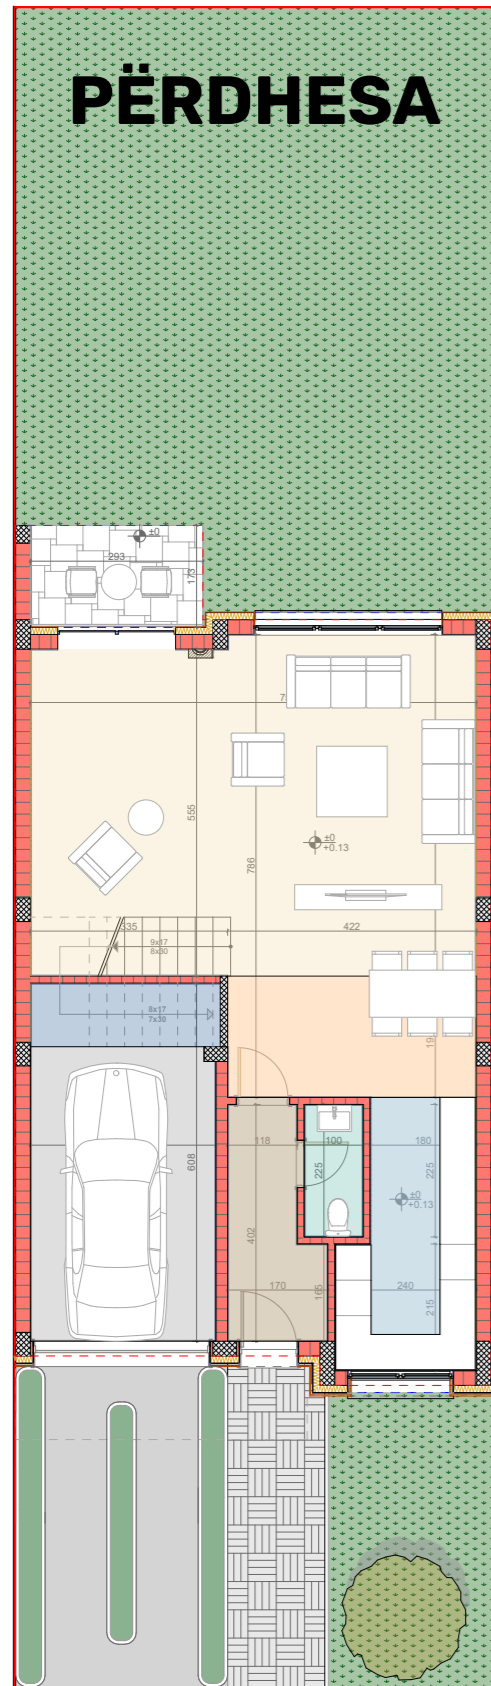

TIPI D, NR 3
322.16 M²

SHTËPITË E
TIPIT D

Shtëpitë e TIPIT D
TIPI D, Nr. 3 - 322.16 m²

KATI 1

KATI 2

LEGJENDA

PËRDHESA

Erëmbrojtësi	7.20 m ²
Qëndrimi ditor	45.35 m ²
Trapezaria	14.34 m ²
Kuzhina	12.24 m ²
Wc	2.65 m ²
Garazha	18.80 m ²
Kthina teknike	4.03 m ²

Sipërfaqe_{bruto} 104.61 m²

KATI 1

Koridori	17.34 m ²
Dhomë gjumi 1	26.93 m ²
Dhomë gjumi 2	27.39 m ²
Dhomë gjumi 3	18.07 m ²
Banjo	5.46 m ²
Utiliti	3.10 m ²
Ballkon 1	1.59 m ²

Sipërfaqe_{bruto} 99.87 m²