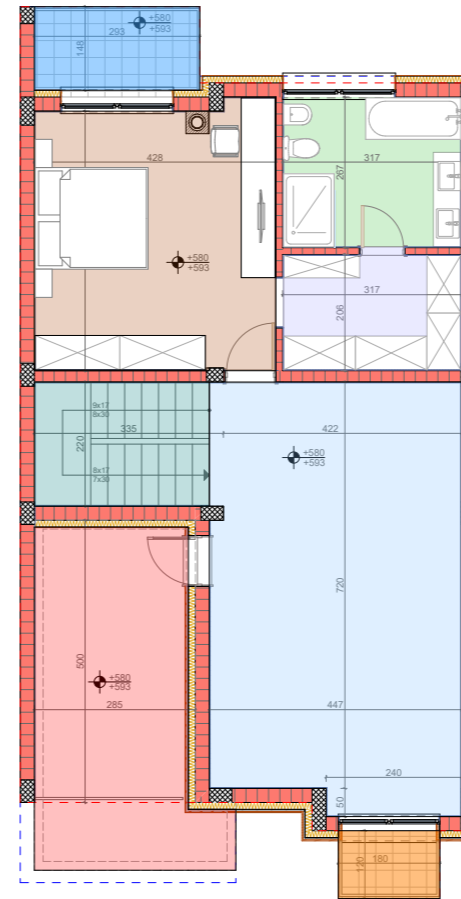

TIPI D, NR 3
322.16 M²

SHTËPITË E
TIPIT D

Shtëpitë e TIPIT D
TIPI D, Nr. 3 - 322.16 m²

KATI 1

KATI 2

LEGJENDA

PËRDHESA

Erëmbrojtësi	7.20 m ²
Qëndrimi ditor	45.35 m ²
Trapezaria	14.34 m ²
Kuzhina	12.24 m ²
Wc	2.65 m ²
Garazha	18.80 m ²
Kthina teknike	4.03 m ²

Sipërfaqe_{bruto} 104.61 m²

KATI 1

Koridori	17.34 m ²
Dhomë gjumi 1	26.93 m ²
Dhomë gjumi 2	27.39 m ²
Dhomë gjumi 3	18.07 m ²
Banjo	5.46 m ²
Utiliti	3.10 m ²
Ballkon 1	1.59 m ²

Sipërfaqe_{bruto} 99.87 m²

KATI 2

Rekreacion	38.49 m ²
Dhomë gjumi 1	23.61 m ²
Garderoba	7.84 m ²
Banjo	10.94 m ²
Terrasa	22.11 m ²
Ballkon 2	4.72 m ²
Ballkon 3	1.94 m ²
Shkallët	8.04 m ²

Sipërfaqe_{bruto} 117.68 m²

Sipërfaqja e parcelës	231.0m²
Sipërfaqja e oborrit	126.39m²