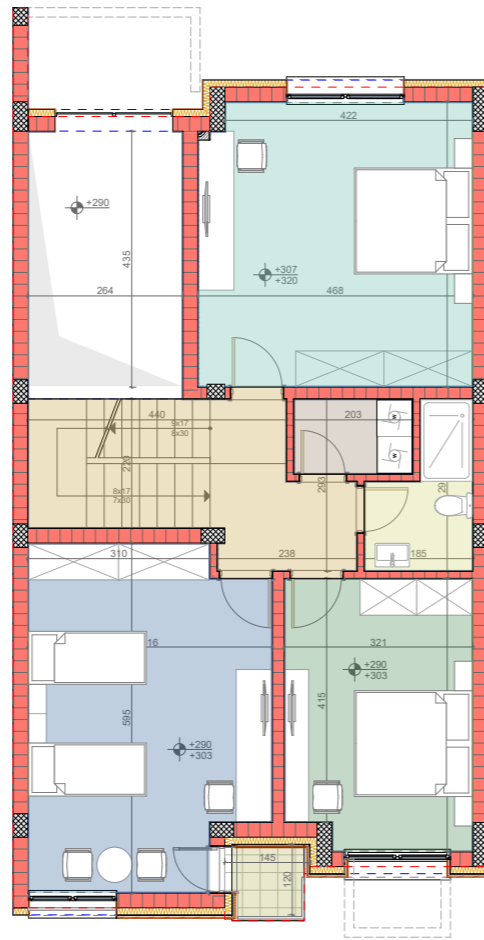

TIPI D, NR 3
322.16 M²

SHTËPITË E
TIPIT D

Shtëpitë e TIPIT D
TIPI D, Nr. 3 - 322.16 m²

KATI 1

KATI 2

LEGJENDA

PËRDHESA

Erëmbrojtësi	7.20 m ²
Qëndrimi ditor	45.35 m ²
Trapezaria	14.34 m ²
Kuzhina	12.24 m ²
Wc	2.65 m ²
Garazha	18.80 m ²
Kthina teknike	4.03 m ²

Sipërfaqe_{bruto} 104.61 m²

KATI 1

Koridori	17.34 m ²
Dhomë gjumi 1	26.93 m ²
Dhomë gjumi 2	27.39 m ²
Dhomë gjumi 3	18.07 m ²
Banjo	5.46 m ²
Utiliti	3.10 m ²
Ballkon 1	1.59 m ²

Sipërfaqe_{bruto} 99.87 m²

KATI 2

Rekreacion	38.49 m ²
Dhomë gjumi 1	23.61 m ²
Garderoba	7.84 m ²
Banjo	10.94 m ²
Terrasa	22.11 m ²
Ballkon 2	4.72 m ²
Ballkon 3	1.94 m ²
Shkallët	8.04 m ²

Sipërfaqe_{bruto} 117.68 m²

Sipërfaqja e parcelës	231.0m²
Sipërfaqja e oborrit	126.39m²