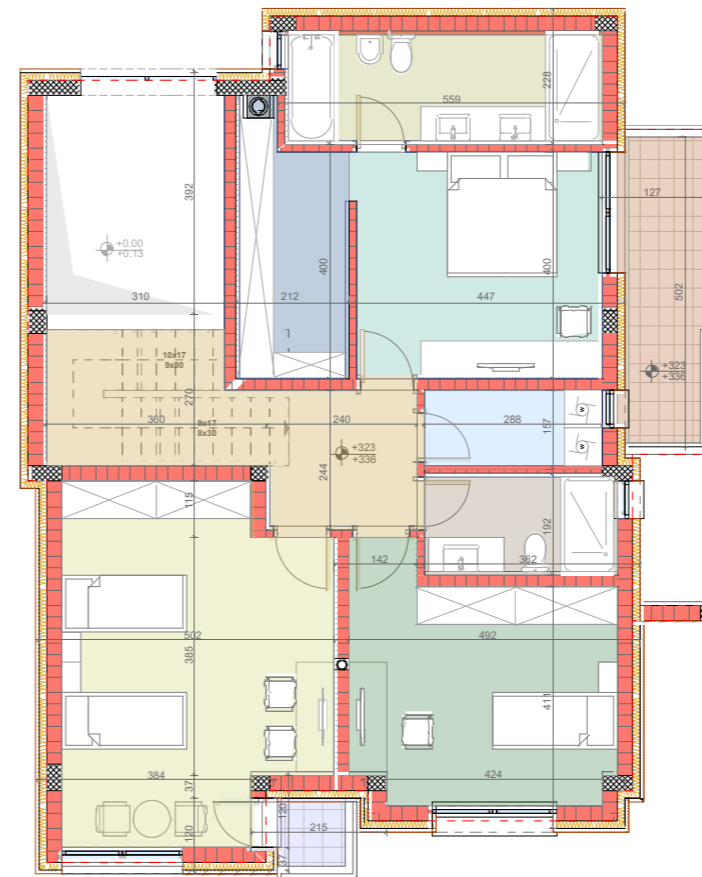

KATI 1

LEGJENDA

PËRDHESA

 Erëmbrojtësi	6.16 m²
 Qëndrimi ditor	56.78 m²
 Trapezaria	16.94 m²
 Kuzhina	15.22 m²
 Wc	3.24 m²
 Garazha	19.10 m²
 Kthina teknike	5.31 m²

Sipërfaqja_{bruto} 122.75m²

KATI 1

 Koridori & shkallët	17.76 m²
 Dhomë gjumi 1	16.93 m²
 Garderoba	8.54 m²
 Dhomë gjumi 2	20.38 m²
 Dhomë gjumi 3	30.88 m²
 Banjo 1	6.27 m²
 Banjo 2	12.59 m²
 Utiliti	4.72 m²
 Ballkon 1	7.61 m²
 Ballkon 2	1.83 m²

Sipërfaqja_{bruto} 125.70 m²

 Sipërfaqja e parcelës	404.00m²
 Sipërfaqja e oborrit	281.25m²