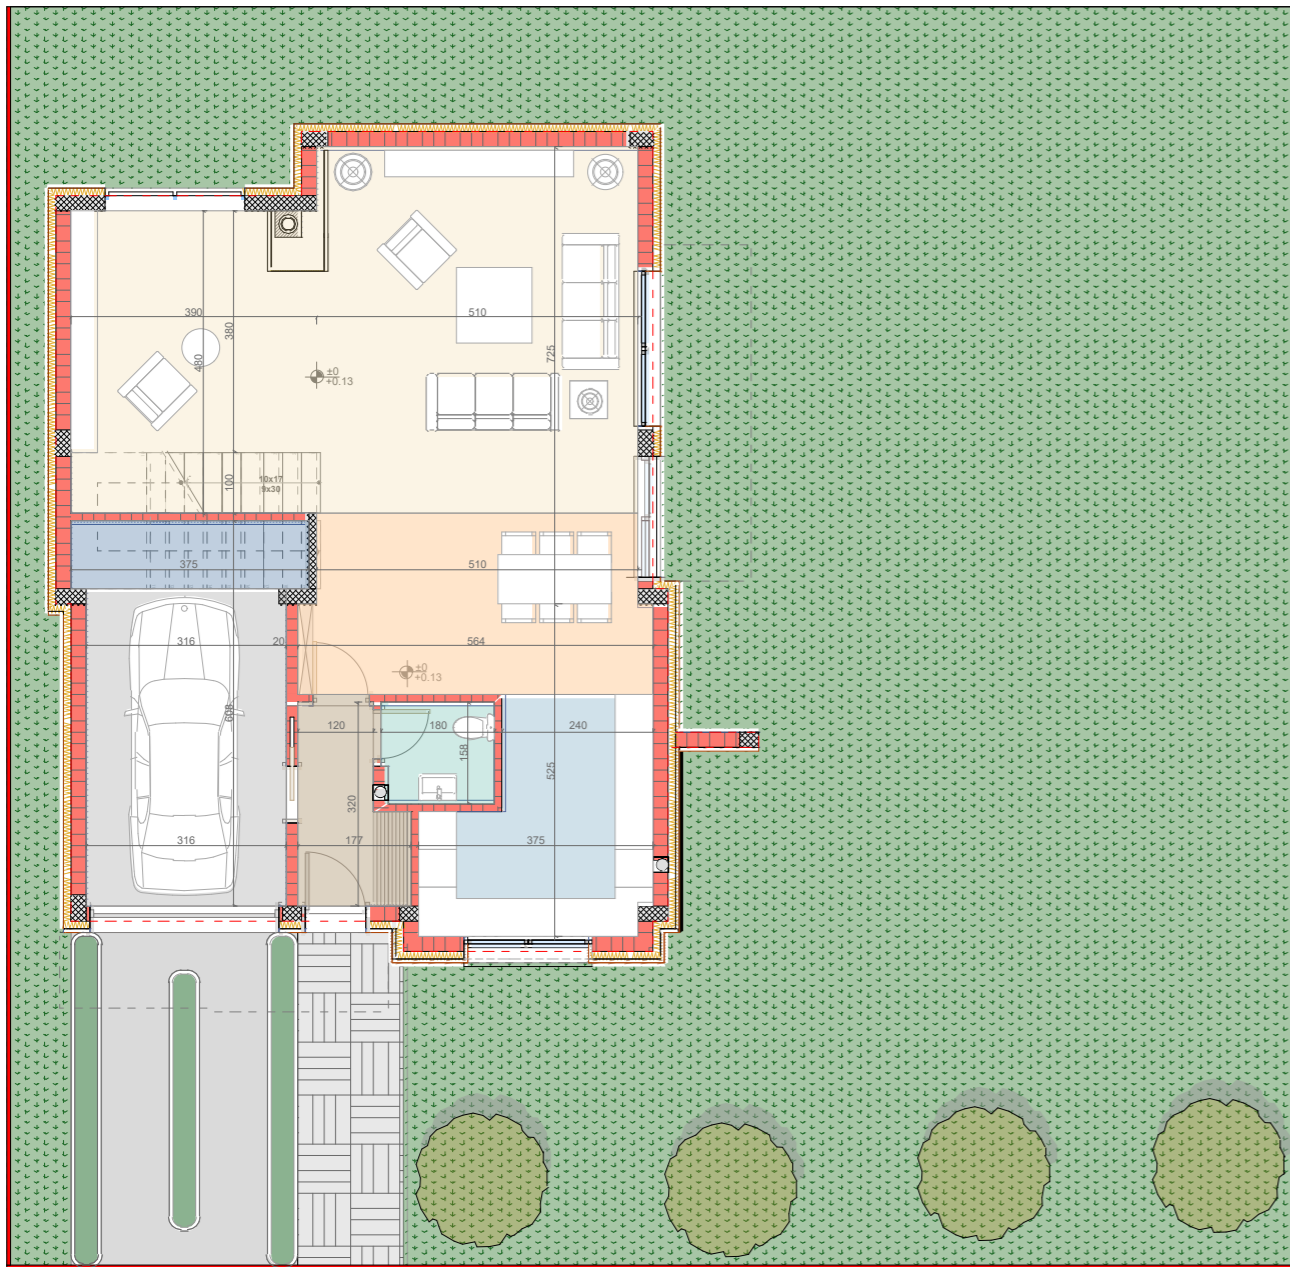

SHTËPITË E
TIPIT A

TIPI A, NR 40
248.45 M²

Shtëpitë e TIPIT A
TIPI A, Nr. 40 - 248.45 m²

PËRDHESA

KATI 1

LEGJENDA

PËRDHESA

Erëmbrojtësi	6.16 m ²
Qëndrimi ditor	56.78 m ²
Trapezaria	16.94 m ²
Kuzhina	15.22 m ²
Wc	3.24 m ²
Garazha	19.10 m ²
Kthina teknike	5.31 m ²

Sipërfaqja_{bruto} 122.75m²

KATI 1

Koridori & shkallët	17.76 m ²
Dhomë gjumi 1	16.93 m ²
Garderoba	8.54 m ²
Dhomë gjumi 2	20.38 m ²
Dhomë gjumi 3	30.88 m ²
Banjo 1	6.27 m ²
Banjo 2	12.59 m ²
Utiliti	4.72 m ²
Ballkon 1	7.61 m ²
Ballkon 2	1.83 m ²

Sipërfaqja_{bruto} 125.70 m²

Sipërfaqja e parcelës	410.00m²
Sipërfaqja e oborrit	287.25m²