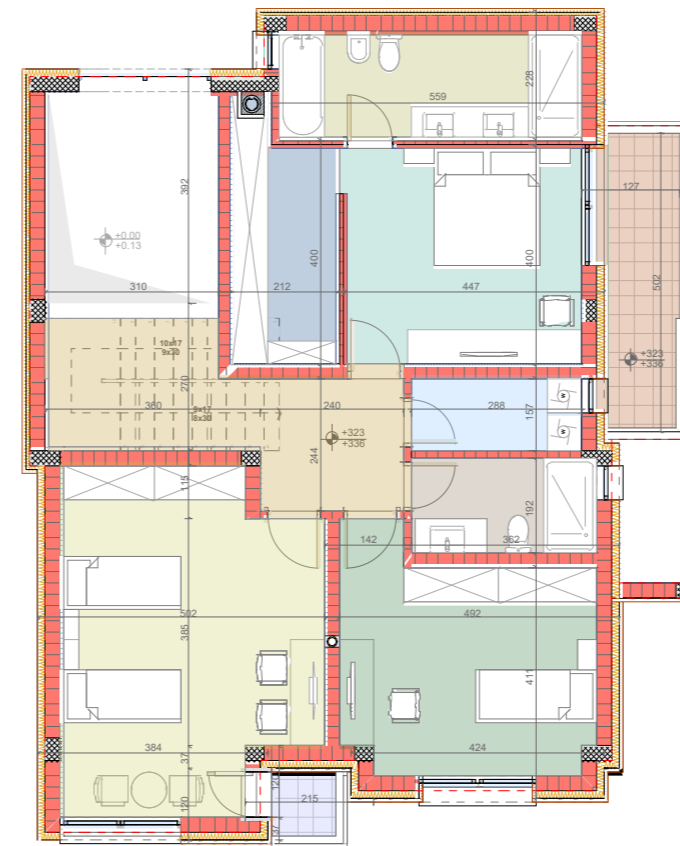

SHTËPITË E
TIPIT A

TIPI A, NR 40
248.45 M²

Shtëpitë e TIPIT A
TIPI A, Nr. 40 - 248.45 m²

PËRDHESA

KATI 1

LEGJENDA

PËRDHESA

Erëmbrojtësi	6.16 m ²
Qëndrimi ditor	56.78 m ²
Trapezaria	16.94 m ²
Kuzhina	15.22 m ²
Wc	3.24 m ²
Garazha	19.10 m ²
Kthina teknike	5.31 m ²

Sipërfaqja_{bruto} 122.75m²

KATI 1

Koridori & shkallët	17.76 m ²
Dhomë gjumi 1	16.93 m ²
Garderoba	8.54 m ²
Dhomë gjumi 2	20.38 m ²
Dhomë gjumi 3	30.88 m ²
Banjo 1	6.27 m ²
Banjo 2	12.59 m ²
Utiliti	4.72 m ²
Ballkon 1	7.61 m ²
Ballkon 2	1.83 m ²

Sipërfaqja_{bruto} 125.70 m²

Sipërfaqja e parcelës	410.00m²
Sipërfaqja e oborrit	287.25m²