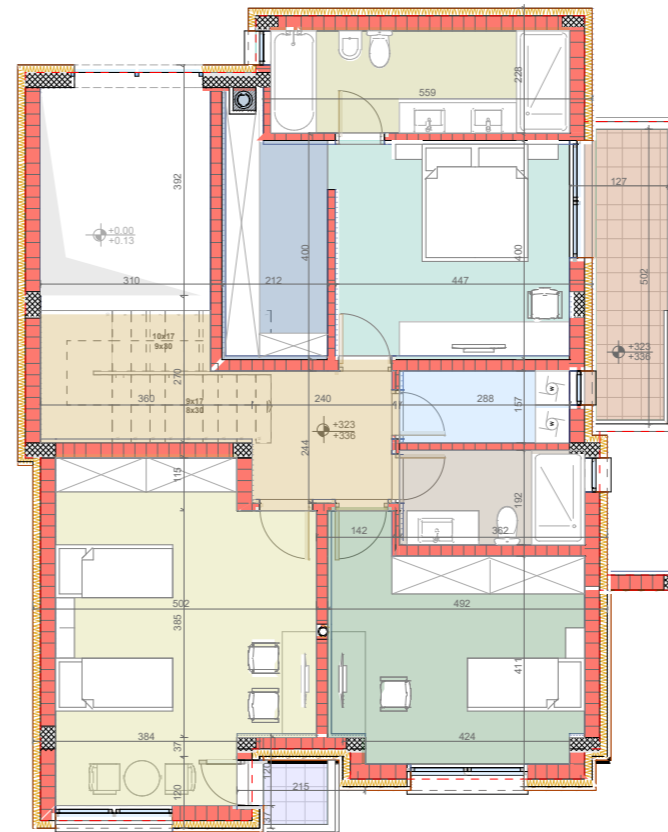

KATI 1

LEGJENDA

PËRDHESA

Erëmbrojtësi	6.16 m²
Qëndrimi ditor	56.78 m²
Trapezaria	16.94 m²
Kuzhina	15.22 m²
Wc	3.24 m²
Garazha	19.10 m²
Kthina teknike	5.31 m²

Sipërfaqja_{bruto} 122.75m²

KATI 1

Koridori & shkallët	17.76 m²
Dhomë gjumi 1	16.93 m²
Garderoba	8.54 m²
Dhomë gjumi 2	20.38 m²
Dhomë gjumi 3	30.88 m²
Banjo 1	6.27 m²
Banjo 2	12.59 m²
Utiliti	4.72 m²
Ballkon 1	7.61 m²
Ballkon 2	1.83 m²

Sipërfaqja_{bruto} 125.70 m²

Sipërfaqja e parcelës	420.00m²
Sipërfaqja e oborrit	297.25m²