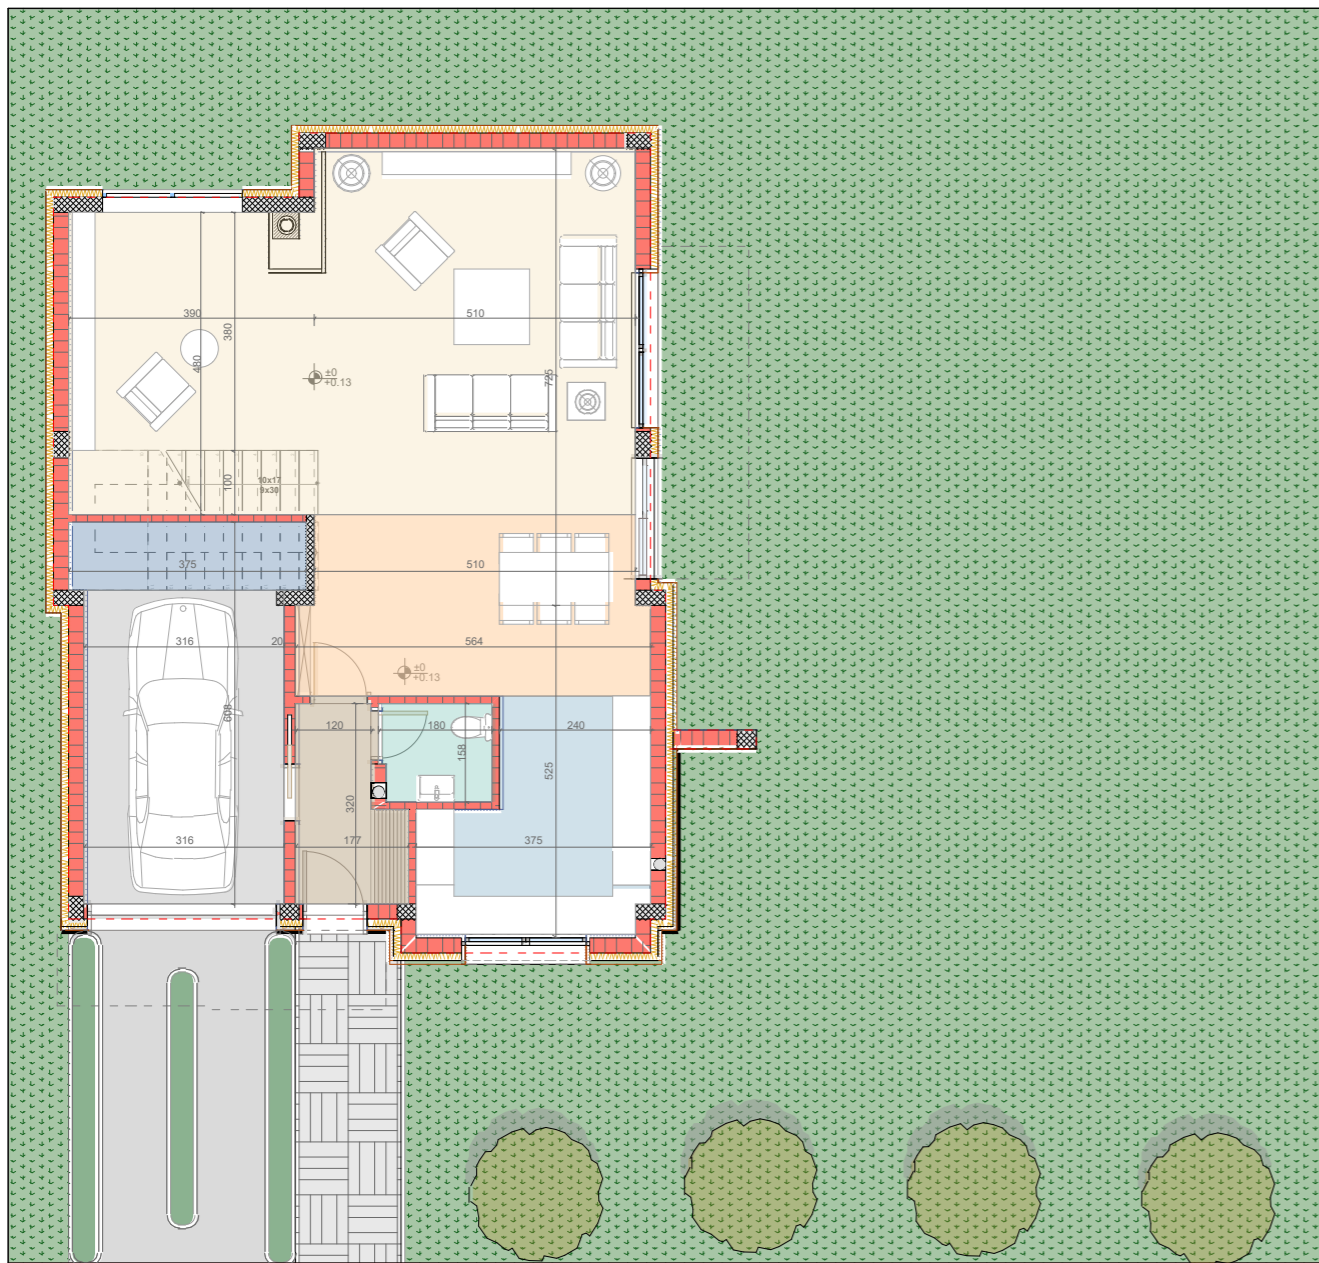

Shtëpitë e TIPIT A
TIPI A, Nr. 42 - 248.45 m²

PËRDHESA