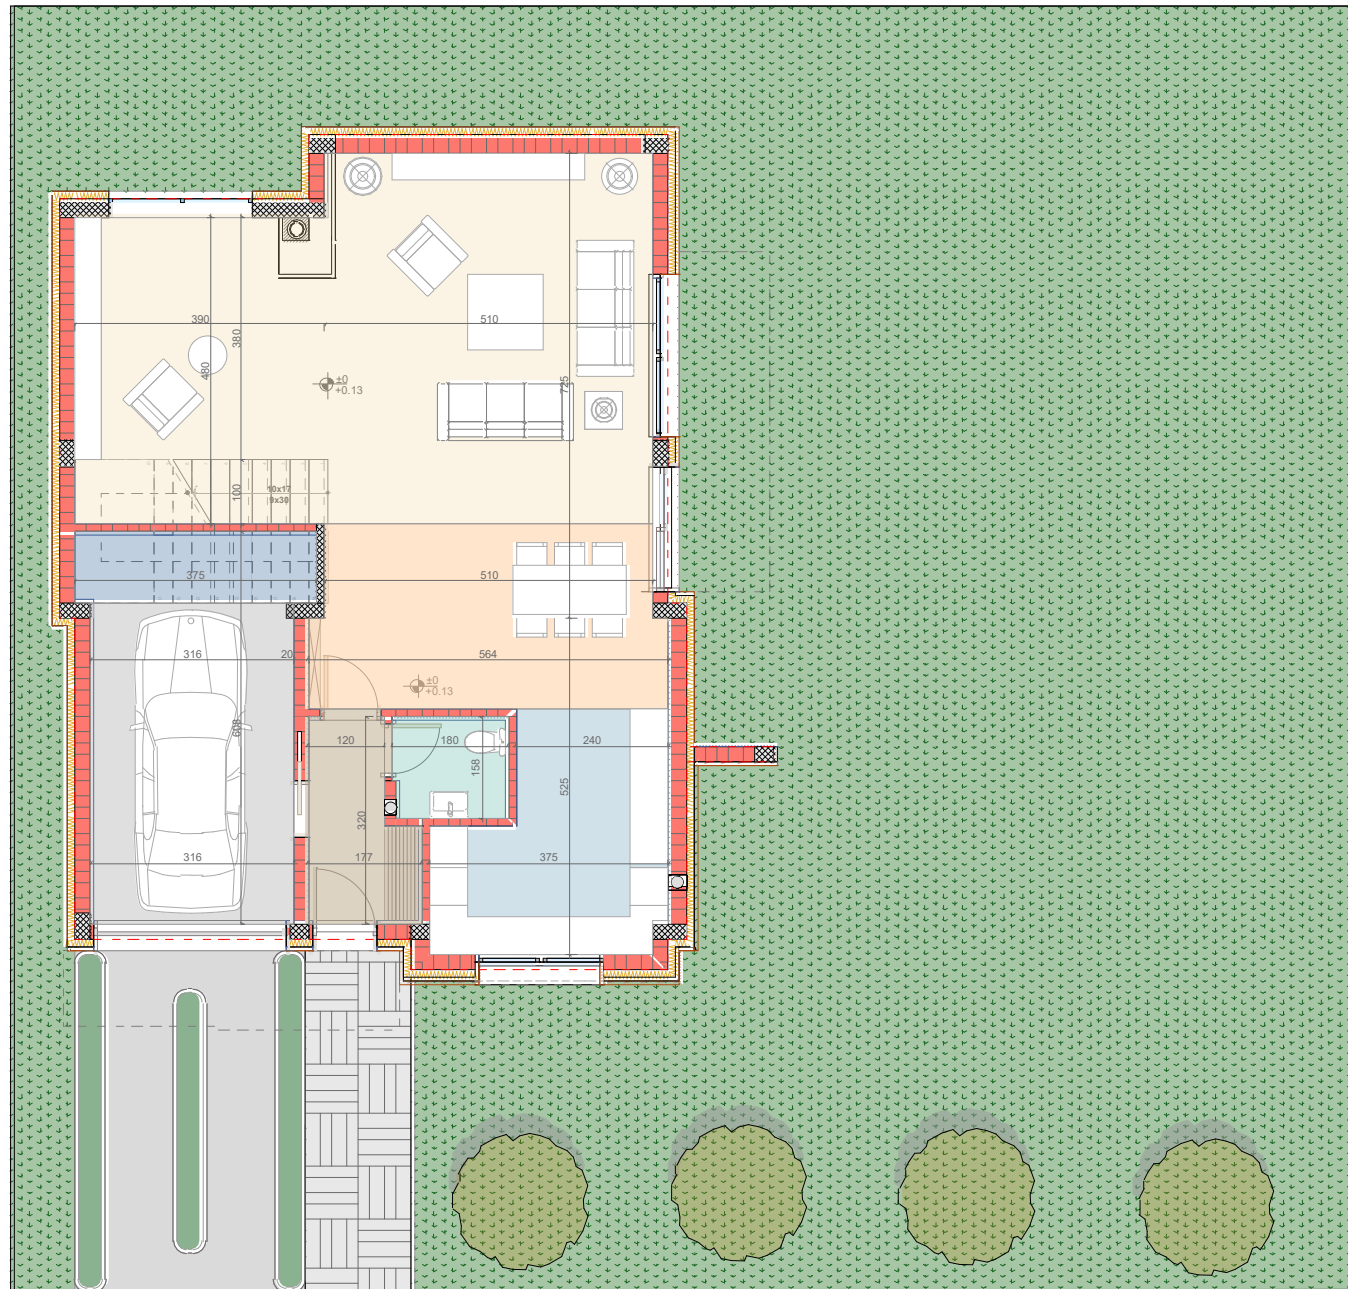

TIPI A, NR 44
248.45 M²

SHTËPITË E
TIPIT A

Shtëpitë e TIPIT A
TIPI A, Nr. 44 - 248.45 m²

PËRDHESA

KATI 1

LEGJENDA

PËRDHESA

Erëmbrojtësi	6.16 m ²
Qëndrimi ditor	56.78 m ²
Trapezaria	16.94 m ²
Kuzhina	15.22 m ²
Wc	3.24 m ²
Garazha	19.10 m ²
Kthina teknike	5.31 m ²

Sipërfaqja_{bruto} 122.75m²

KATI 1

Koridori & shkallët	17.76 m ²
Dhomë gjumi 1	16.93 m ²
Garderoba	8.54 m ²
Dhomë gjumi 2	20.38 m ²
Dhomë gjumi 3	30.88 m ²
Banjo 1	6.27 m ²
Banjo 2	12.59 m ²
Utiliti	4.72 m ²
Ballkon 1	7.61 m ²
Ballkon 2	1.83 m ²

Sipërfaqja_{bruto} 125.70 m²

Sipërfaqja e parcelës	420.00m²
Sipërfaqja e oborrit	297.25m²