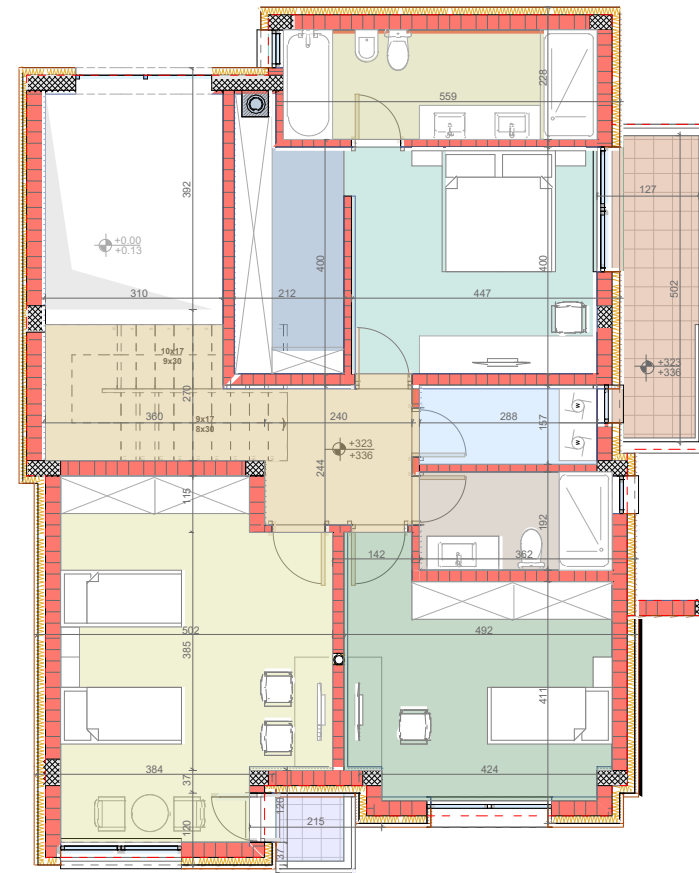

TIPI A, NR 44
248.45 M²

SHTËPITË E
TIPIT A

Shtëpitë e TIPIT A
TIPI A, Nr. 44 - 248.45 m²

PËRDHESA

KATI 1

LEGJENDA

PËRDHESA

Erëmbrojtësi	6.16 m ²
Qëndrimi ditor	56.78 m ²
Trapezaria	16.94 m ²
Kuzhina	15.22 m ²
Wc	3.24 m ²
Garazha	19.10 m ²
Kthina teknike	5.31 m ²

Sipërfaqja_{bruto} 122.75m²

KATI 1

Koridori & shkallët	17.76 m ²
Dhomë gjumi 1	16.93 m ²
Garderoba	8.54 m ²
Dhomë gjumi 2	20.38 m ²
Dhomë gjumi 3	30.88 m ²
Banjo 1	6.27 m ²
Banjo 2	12.59 m ²
Utiliti	4.72 m ²
Ballkon 1	7.61 m ²
Ballkon 2	1.83 m ²

Sipërfaqja_{bruto} 125.70 m²

Sipërfaqja e parcelës	420.00m²
Sipërfaqja e oborrit	297.25m²