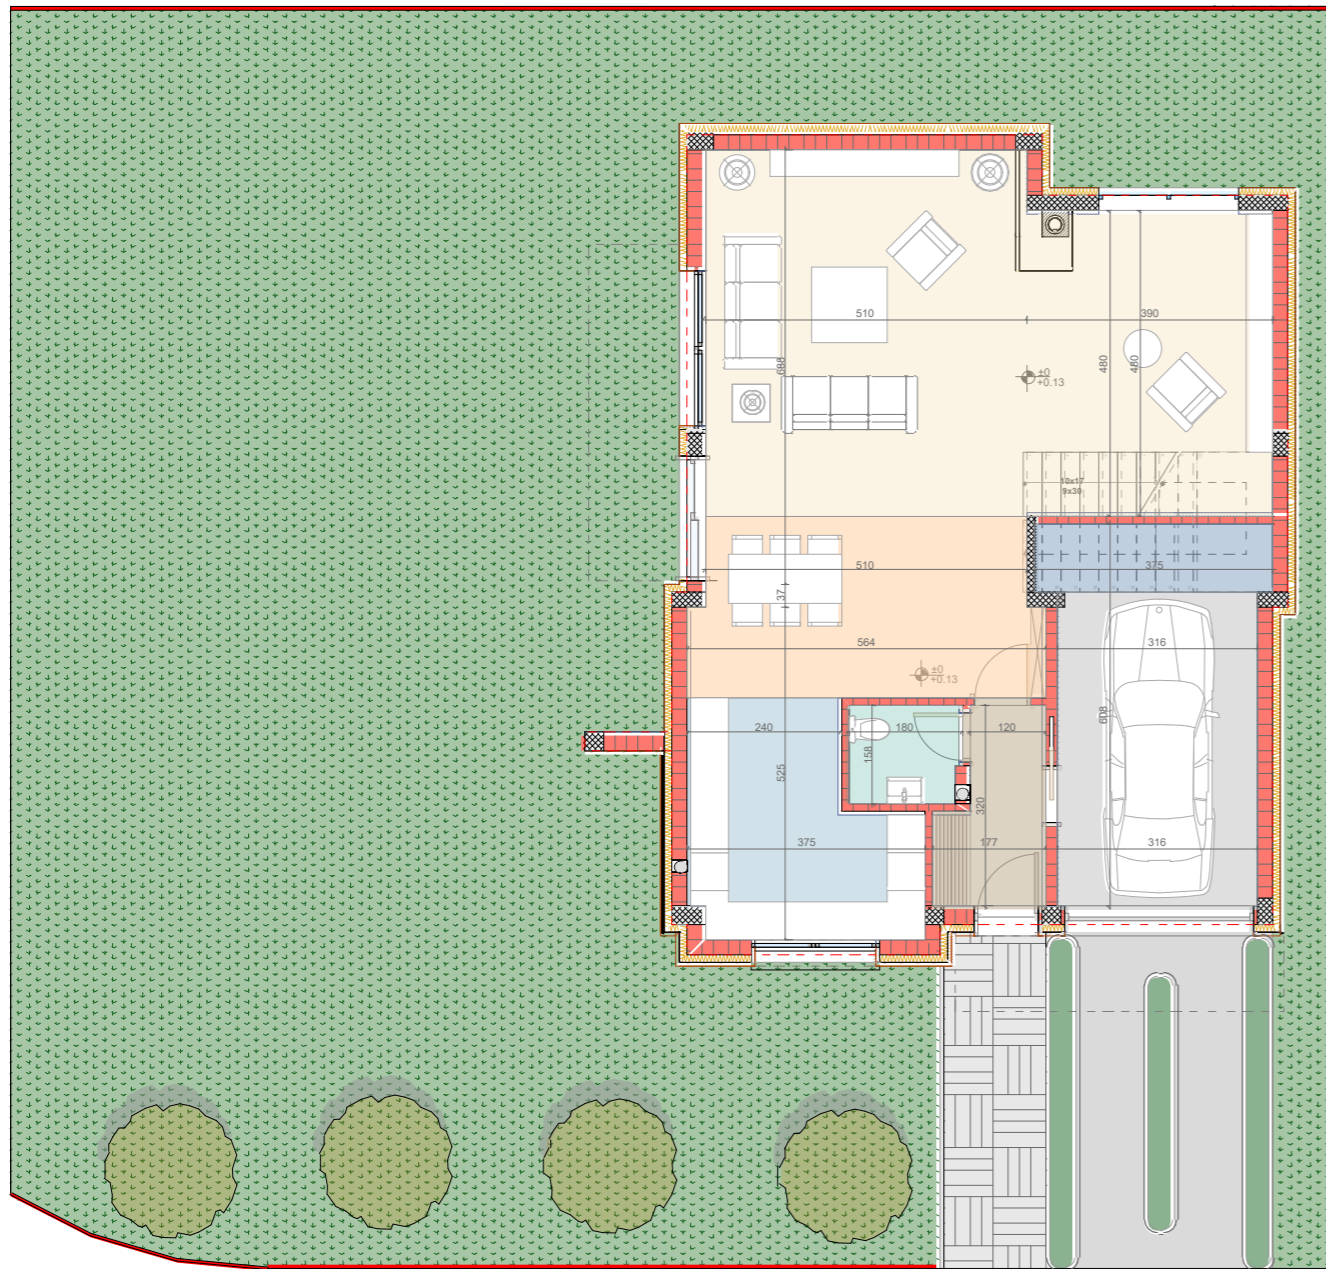

SHTËPITË E
TIPIT A

TIPI A, NR 45
248.45 M²

- Shtëpitë e TIPIT A
- TIPI A, Nr. 45 - 248.45 m²

PËRDHESA

KATI 1

LEGJENDA

PËRDHESA

 Erëmbrojtësi	6.16 m ²
 Qëndrimi ditor	56.78 m ²
 Trapezaria	16.94 m ²
 Kuzhina	15.22 m ²
 Wc	3.24 m ²
 Garazha	19.10 m ²
 Kthina teknike	5.31 m ²

Sipërfaqja_{bruto} 122.75m²

KATI 1

 Koridori & shkallët	17.76 m ²
 Dhomë gjumi 1	16.93 m ²
 Garderoba	8.54 m ²
 Dhomë gjumi 2	20.38 m ²
 Dhomë gjumi 3	30.88 m ²
 Banjo 1	6.27 m ²
 Banjo 2	12.59 m ²
 Utiliti	4.72 m ²
 Ballkon 1	7.61 m ²
 Ballkon 2	1.83 m ²

Sipërfaqja_{bruto} 125.70 m²

 Sipërfaqja e parcelës	418.00m²
 Sipërfaqja e oborrit	295.25m²