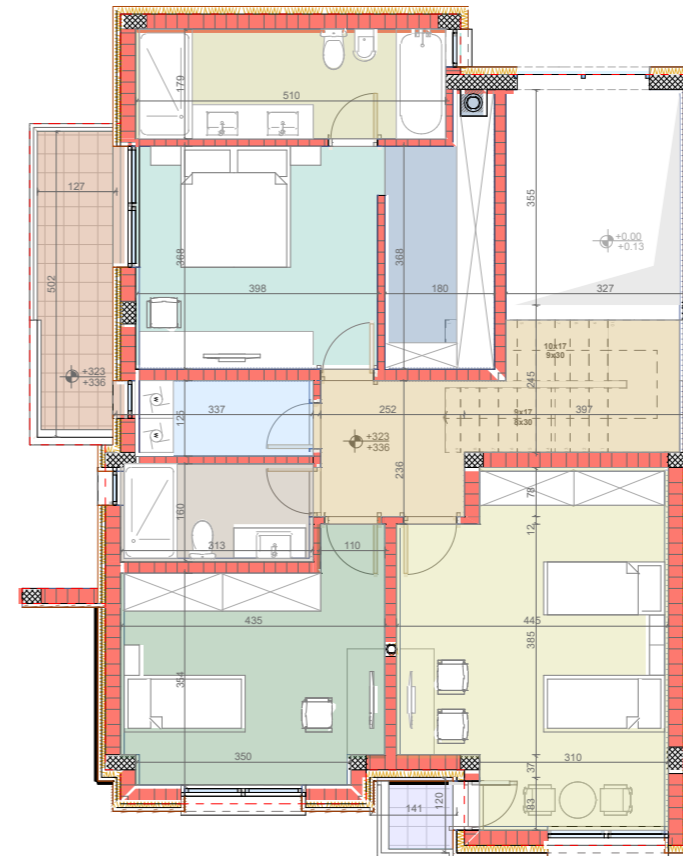

SHTËPITË E
TIPIT A

TIPI A, NR 45
248.45 M²

- Shtëpitë e TIPIT A
- TIPI A, Nr. 45 - 248.45 m²

PËRDHESA

KATI 1

LEGJENDA

PËRDHESA

 Erëmbrojtësi	6.16 m ²
 Qëndrimi ditor	56.78 m ²
 Trapezaria	16.94 m ²
 Kuzhina	15.22 m ²
 Wc	3.24 m ²
 Garazha	19.10 m ²
 Kthina teknike	5.31 m ²

Sipërfaqja_{bruto} 122.75m²

KATI 1

 Koridori & shkallët	17.76 m ²
 Dhomë gjumi 1	16.93 m ²
 Garderoba	8.54 m ²
 Dhomë gjumi 2	20.38 m ²
 Dhomë gjumi 3	30.88 m ²
 Banjo 1	6.27 m ²
 Banjo 2	12.59 m ²
 Utiliti	4.72 m ²
 Ballkon 1	7.61 m ²
 Ballkon 2	1.83 m ²

Sipërfaqja_{bruto} 125.70 m²

 Sipërfaqja e parcelës	418.00m²
 Sipërfaqja e oborrit	295.25m²