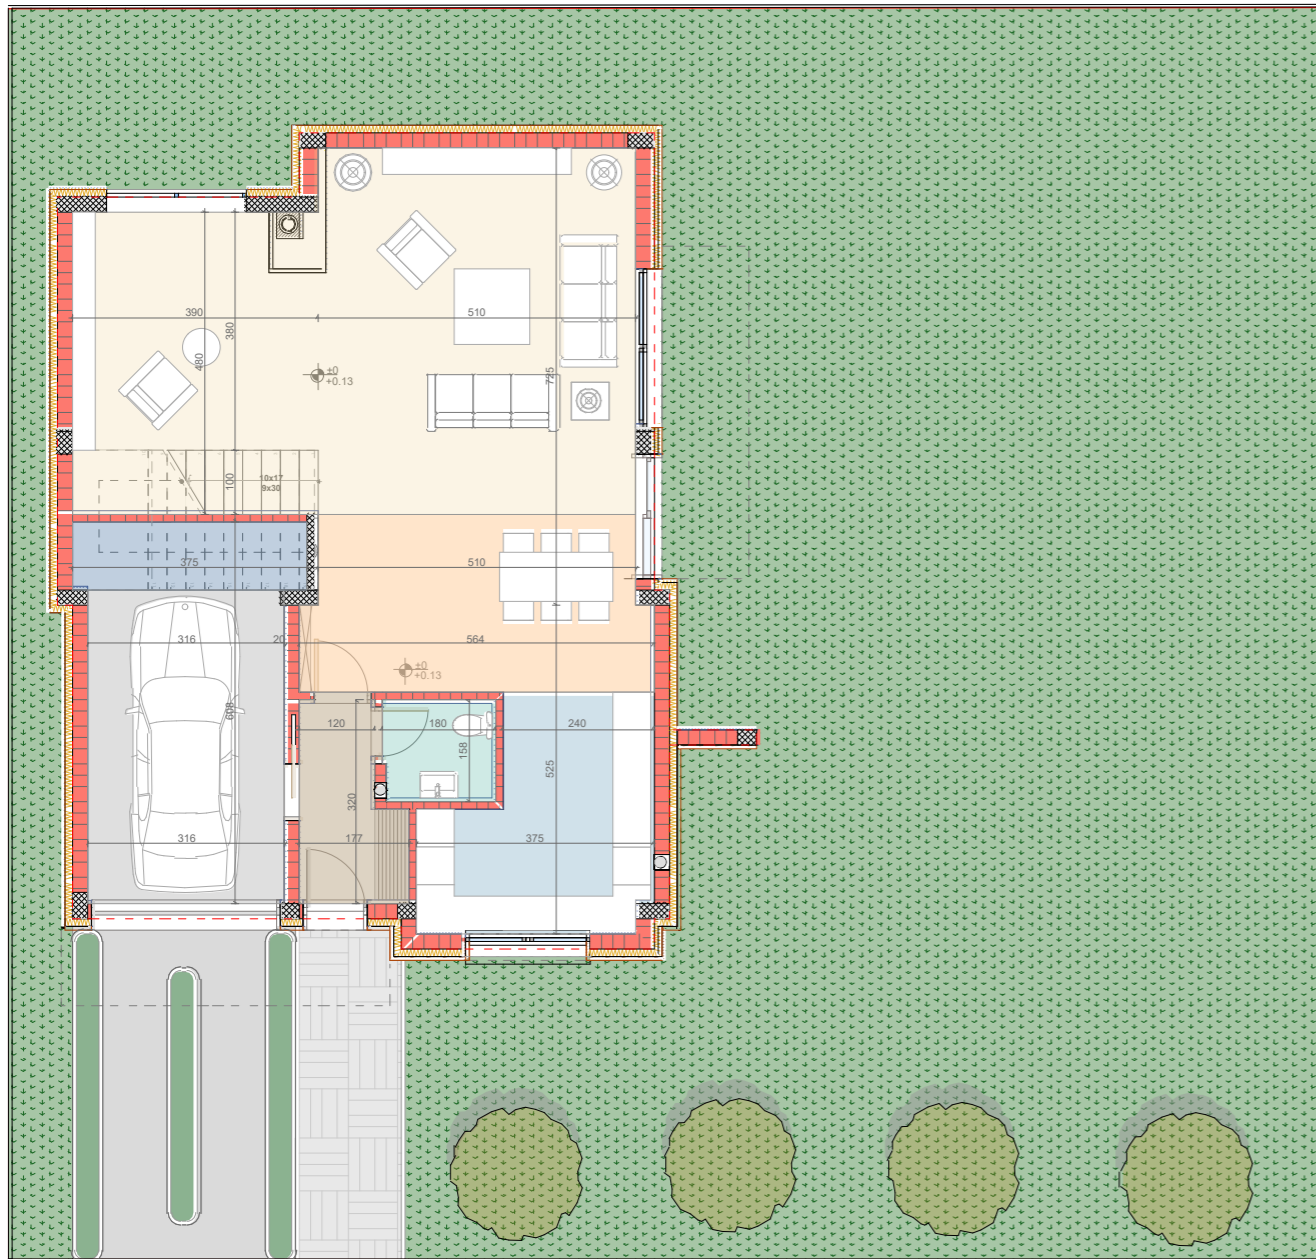

SHTËPITË E
TIPIT A

TIPI A, NR 46
248.45 M²

Shtëpitë e TIPIT A
TIPI A, Nr. 46 - 248.45 m²

PËRDHESA

KATI 1

LEGJENDA

PËRDHESA

Erëmbrojtësi	6.16 m ²
Qëndrimi ditor	56.78 m ²
Trapezaria	16.94 m ²
Kuzhina	15.22 m ²
Wc	3.24 m ²
Garazha	19.10 m ²
Kthina teknike	5.31 m ²

Sipërfaqja_{bruto} 122.75m²

KATI 1

Koridori & shkallët	17.76 m ²
Dhomë gjumi 1	16.93 m ²
Garderoba	8.54 m ²
Dhomë gjumi 2	20.38 m ²
Dhomë gjumi 3	30.88 m ²
Banjo 1	6.27 m ²
Banjo 2	12.59 m ²
Utiliti	4.72 m ²
Ballkon 1	7.61 m ²
Ballkon 2	1.83 m ²

Sipërfaqja_{bruto} 125.70 m²

Sipërfaqja e parcelës	420.00m²
Sipërfaqja e oborrit	297.25m²