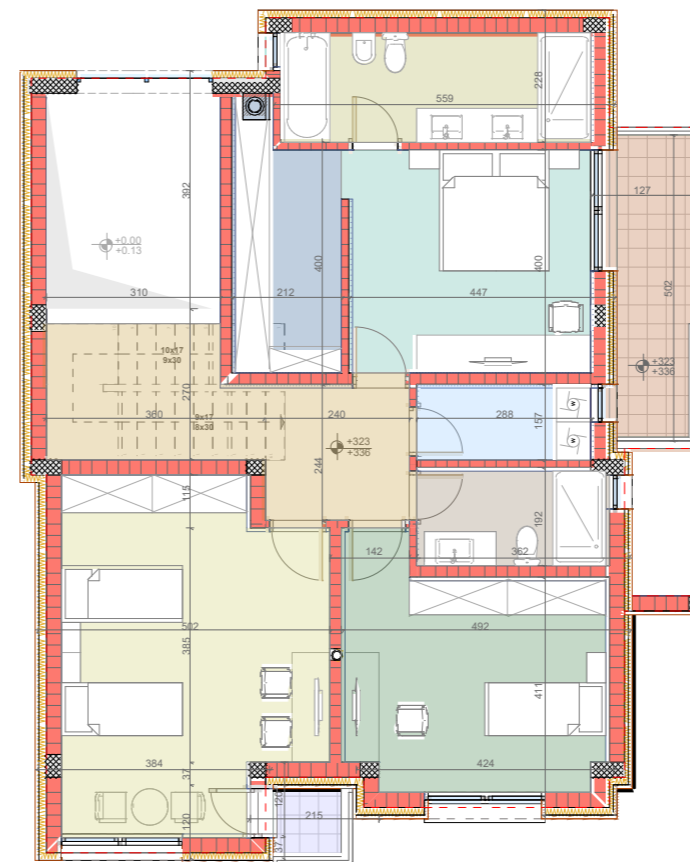

SHTËPITË E
TIPIT A

TIPI A, NR 46
248.45 M²

Shtëpitë e TIPIT A
TIPI A, Nr. 46 - 248.45 m²

PËRDHESA

KATI 1

LEGJENDA

PËRDHESA

Erëmbrojtësi	6.16 m ²
Qëndrimi ditor	56.78 m ²
Trapezaria	16.94 m ²
Kuzhina	15.22 m ²
Wc	3.24 m ²
Garazha	19.10 m ²
Kthina teknike	5.31 m ²

Sipërfaqja_{bruto} 122.75m²

KATI 1

Koridori & shkallët	17.76 m ²
Dhomë gjumi 1	16.93 m ²
Garderoba	8.54 m ²
Dhomë gjumi 2	20.38 m ²
Dhomë gjumi 3	30.88 m ²
Banjo 1	6.27 m ²
Banjo 2	12.59 m ²
Utiliti	4.72 m ²
Ballkon 1	7.61 m ²
Ballkon 2	1.83 m ²

Sipërfaqja_{bruto} 125.70 m²

Sipërfaqja e parcelës	420.00m²
Sipërfaqja e oborrit	297.25m²