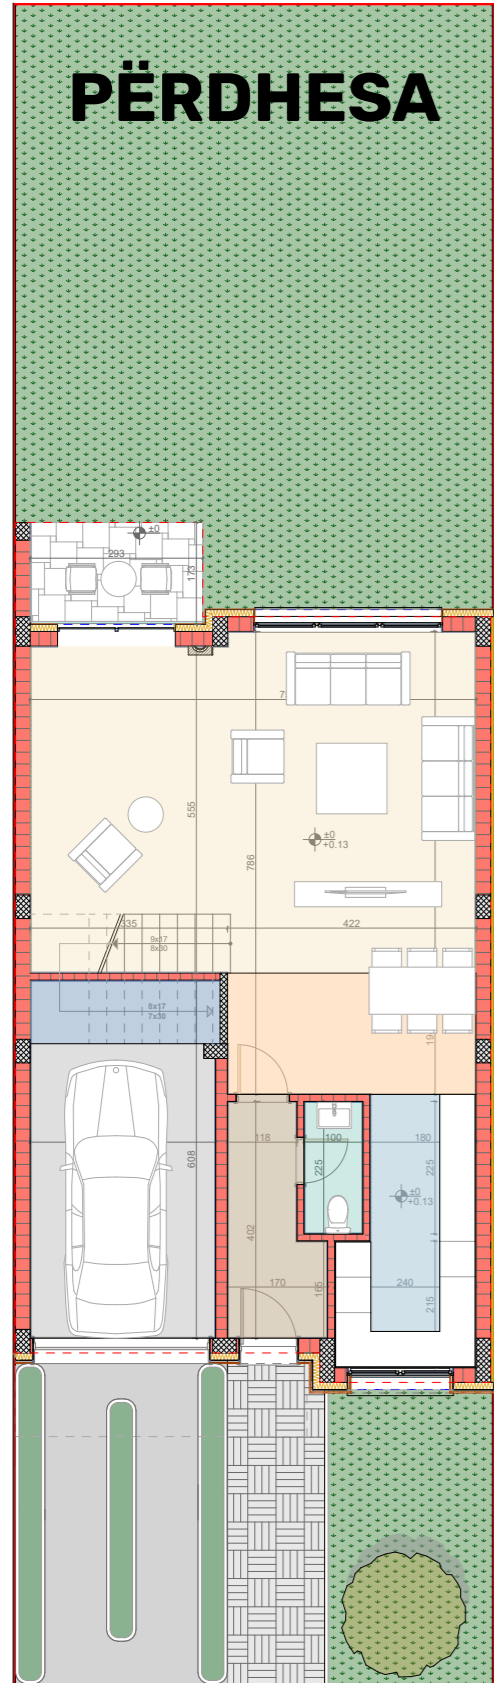

TIPI D, NR 4
322.16 M²

SHTËPITË E
TIPIT D

Shtëpitë e TIPIT D
TIPI D, Nr. 4 - 322.16 m²

KATI 1

KATI 2

LEGJENDA

PËRDHESA

Erëmbrojtësi	7.20 m ²
Qëndrimi ditor	45.35 m ²
Trapezaria	14.34 m ²
Kuzhina	12.24 m ²
Wc	2.65 m ²
Garazha	18.80 m ²
Kthina teknike	4.03 m ²

Sipërfaqe_{bruto} 104.61 m²

KATI 1

Koridori	17.34 m ²
Dhomë gjumi 1	26.93 m ²
Dhomë gjumi 2	27.39 m ²
Dhomë gjumi 3	18.07 m ²
Banjo	5.46 m ²
Utiliti	3.10 m ²
Ballkon 1	1.59 m ²

Sipërfaqe_{bruto} 99.87 m²