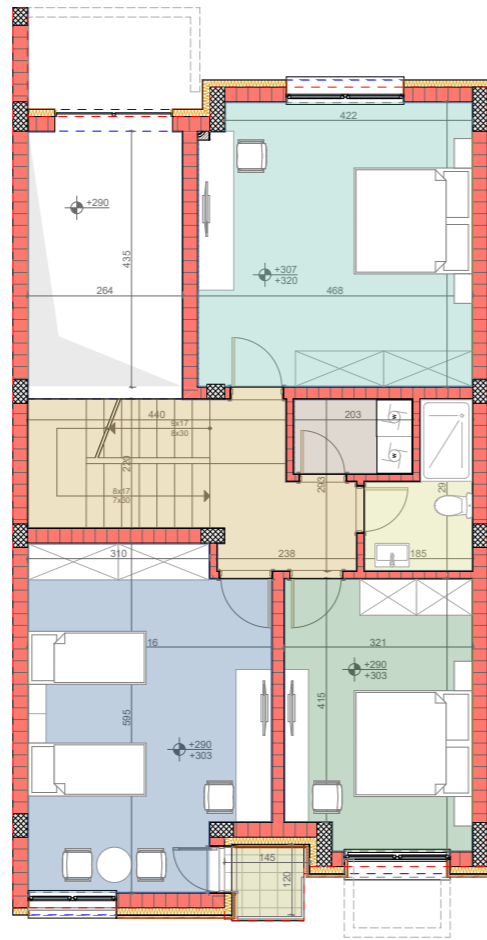

TIPI D, NR 4
322.16 M²

SHTËPITË E
TIPIT D

Shtëpitë e TIPIT D
TIPI D, Nr. 4 - 322.16 m²

KATI 1

KATI 2

LEGJENDA

PËRDHESA

Erëmbrojtësi	7.20 m ²
Qëndrimi ditor	45.35 m ²
Trapezaria	14.34 m ²
Kuzhina	12.24 m ²
Wc	2.65 m ²
Garazha	18.80 m ²
Kthina teknike	4.03 m ²

Sipërfaqe_{bruto} 104.61 m²

KATI 1

Koridori	17.34 m ²
Dhomë gjumi 1	26.93 m ²
Dhomë gjumi 2	27.39 m ²
Dhomë gjumi 3	18.07 m ²
Banjo	5.46 m ²
Utiliti	3.10 m ²
Ballkon 1	1.59 m ²

Sipërfaqe_{bruto} 99.87 m²

KATI 2

Rekreacion	38.49 m ²
Dhomë gjumi 1	23.61 m ²
Garderoba	7.84 m ²
Banjo	10.94 m ²
Terrasa	22.11 m ²
Ballkon 2	4.72 m ²
Ballkon 3	1.94 m ²
Shkallët	8.04 m ²

Sipërfaqe_{bruto} 117.68 m²

Sipërfaqja e parcelës	231.0m²
Sipërfaqja e oborrit	126.39m²