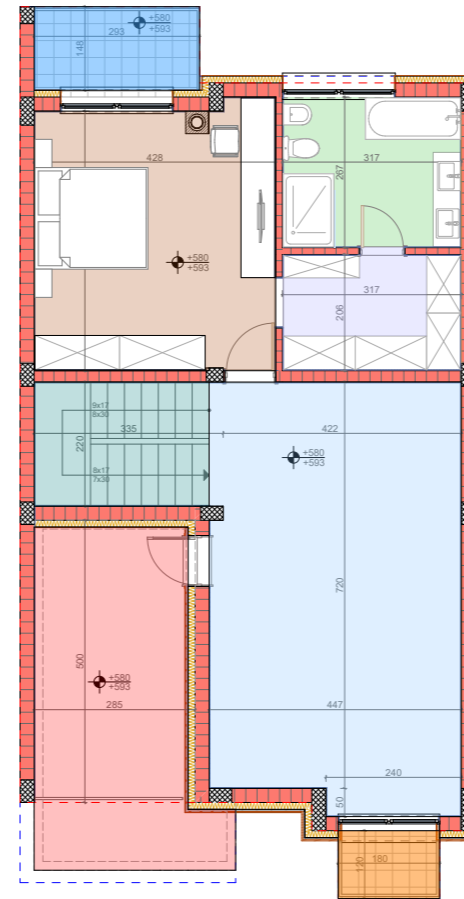

TIPI D, NR 4
322.16 M²

SHTËPITË E
TIPIT D

Shtëpitë e TIPIT D
TIPI D, Nr. 4 - 322.16 m²

KATI 1

KATI 2

LEGJENDA

PËRDHESA

Erëmbrojtësi	7.20 m ²
Qëndrimi ditor	45.35 m ²
Trapezaria	14.34 m ²
Kuzhina	12.24 m ²
Wc	2.65 m ²
Garazha	18.80 m ²
Kthina teknike	4.03 m ²

Sipërfaqe_{bruto} 104.61 m²

KATI 1

Koridori	17.34 m ²
Dhomë gjumi 1	26.93 m ²
Dhomë gjumi 2	27.39 m ²
Dhomë gjumi 3	18.07 m ²
Banjo	5.46 m ²
Utiliti	3.10 m ²
Ballkon 1	1.59 m ²

Sipërfaqe_{bruto} 99.87 m²

KATI 2

Rekreacion	38.49 m ²
Dhomë gjumi 1	23.61 m ²
Garderoba	7.84 m ²
Banjo	10.94 m ²
Terrasa	22.11 m ²
Ballkon 2	4.72 m ²
Ballkon 3	1.94 m ²
Shkallët	8.04 m ²

Sipërfaqe_{bruto} 117.68 m²

Sipërfaqja e parcelës	231.0m²
Sipërfaqja e oborrit	126.39m²