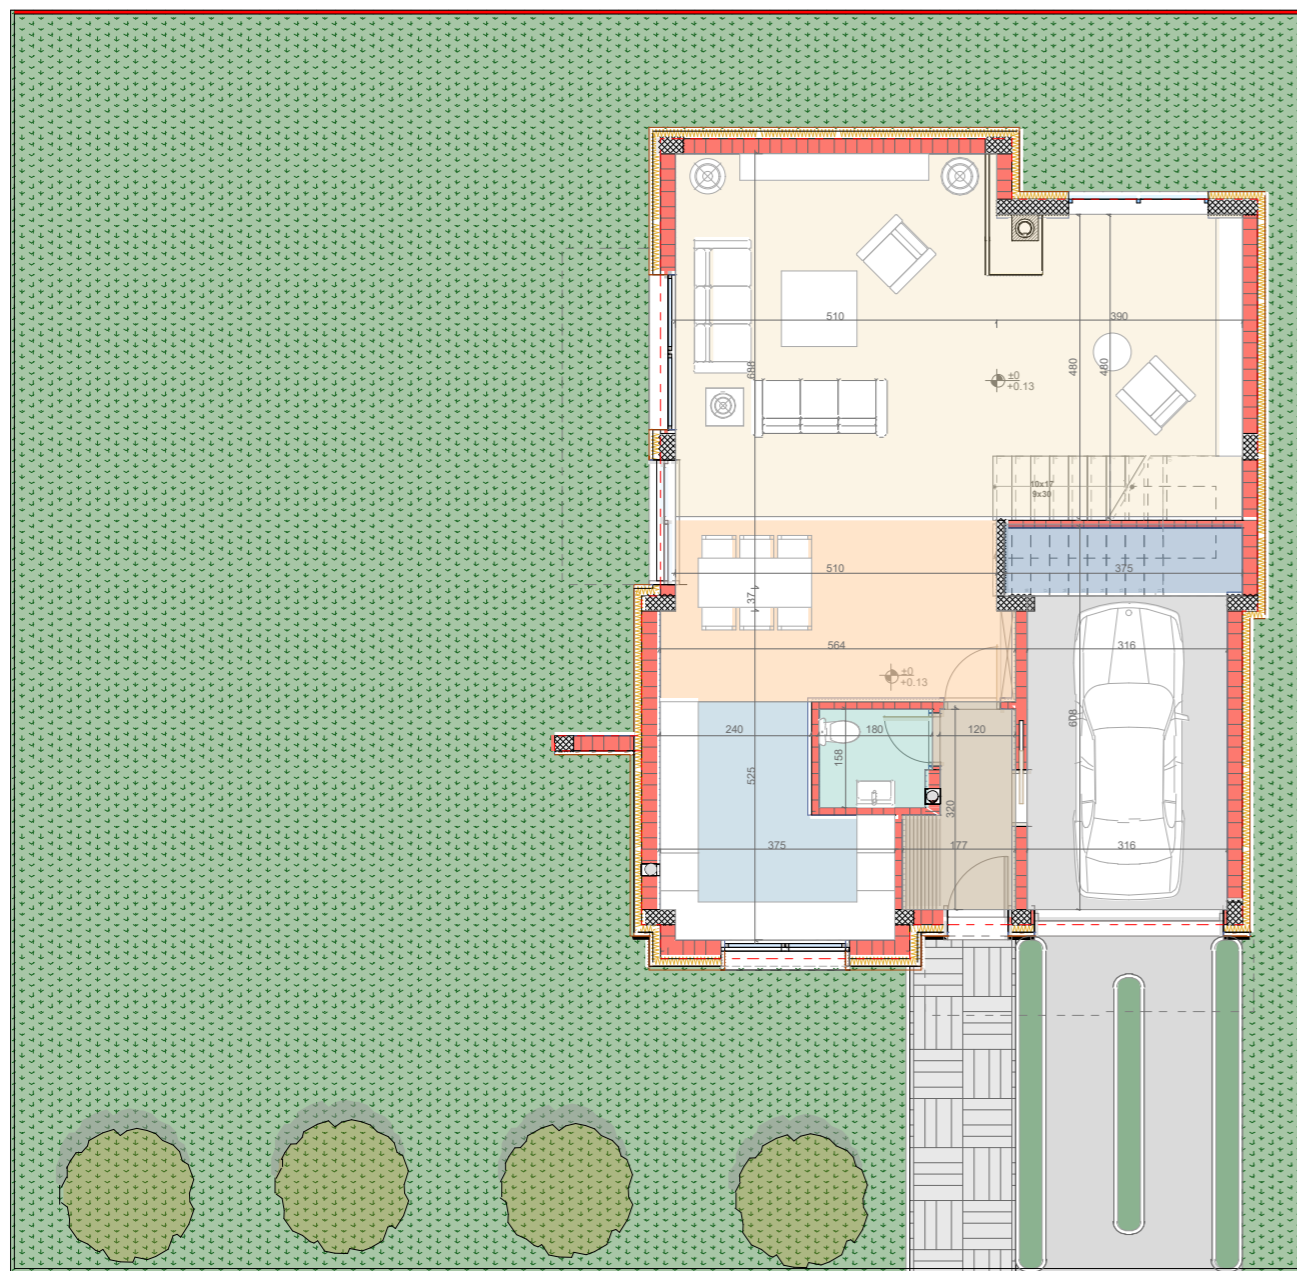

SHTËPITË E
TIPIT A

TIPI A, NR 41
248.45 M²

Shtëpitë e TIPIT A
TIPI A, Nr. 41 - 248.45 m²

PËRDHESA

KATI 1

LEGJENDA

PËRDHESA

Erëmbrojtësi	6.16 m ²
Qëndrimi ditor	56.78 m ²
Trapezaria	16.94 m ²
Kuzhina	15.22 m ²
Wc	3.24 m ²
Garazha	19.10 m ²
Kthina teknike	5.31 m ²

Sipërfaqja_{bruto} 122.75m²

KATI 1

Koridori & shkallët	17.76 m ²
Dhomë gjumi 1	16.93 m ²
Garderoba	8.54 m ²
Dhomë gjumi 2	20.38 m ²
Dhomë gjumi 3	30.88 m ²
Banjo 1	6.27 m ²
Banjo 2	12.59 m ²
Utiliti	4.72 m ²
Ballkon 1	7.61 m ²
Ballkon 2	1.83 m ²

Sipërfaqja_{bruto} 125.70 m²

Sipërfaqja e parcelës	410.00m²
Sipërfaqja e oborrit	287.25m²