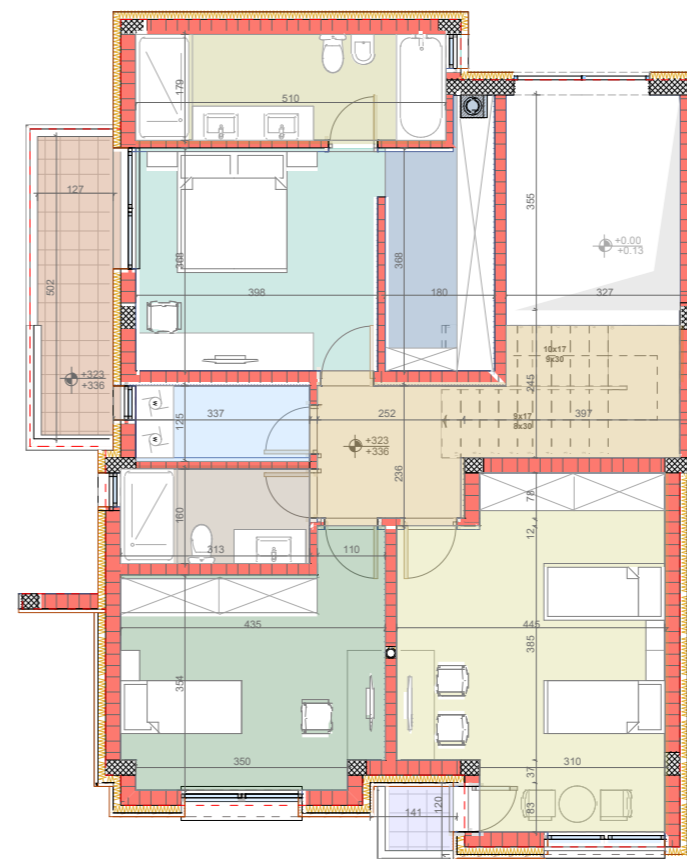

SHTËPITË E
TIPIT A

TIPI A, NR 41
248.45 M²

Shtëpitë e TIPIT A
TIPI A, Nr. 41 - 248.45 m²

PËRDHESA

KATI 1

LEGJENDA

PËRDHESA

Erëmbrojtësi	6.16 m ²
Qëndrimi ditor	56.78 m ²
Trapezaria	16.94 m ²
Kuzhina	15.22 m ²
Wc	3.24 m ²
Garazha	19.10 m ²
Kthina teknike	5.31 m ²

Sipërfaqja_{bruto} 122.75m²

KATI 1

Koridori & shkallët	17.76 m ²
Dhomë gjumi 1	16.93 m ²
Garderoba	8.54 m ²
Dhomë gjumi 2	20.38 m ²
Dhomë gjumi 3	30.88 m ²
Banjo 1	6.27 m ²
Banjo 2	12.59 m ²
Utiliti	4.72 m ²
Ballkon 1	7.61 m ²
Ballkon 2	1.83 m ²

Sipërfaqja_{bruto} 125.70 m²

Sipërfaqja e parcelës	410.00m²
Sipërfaqja e oborrit	287.25m²