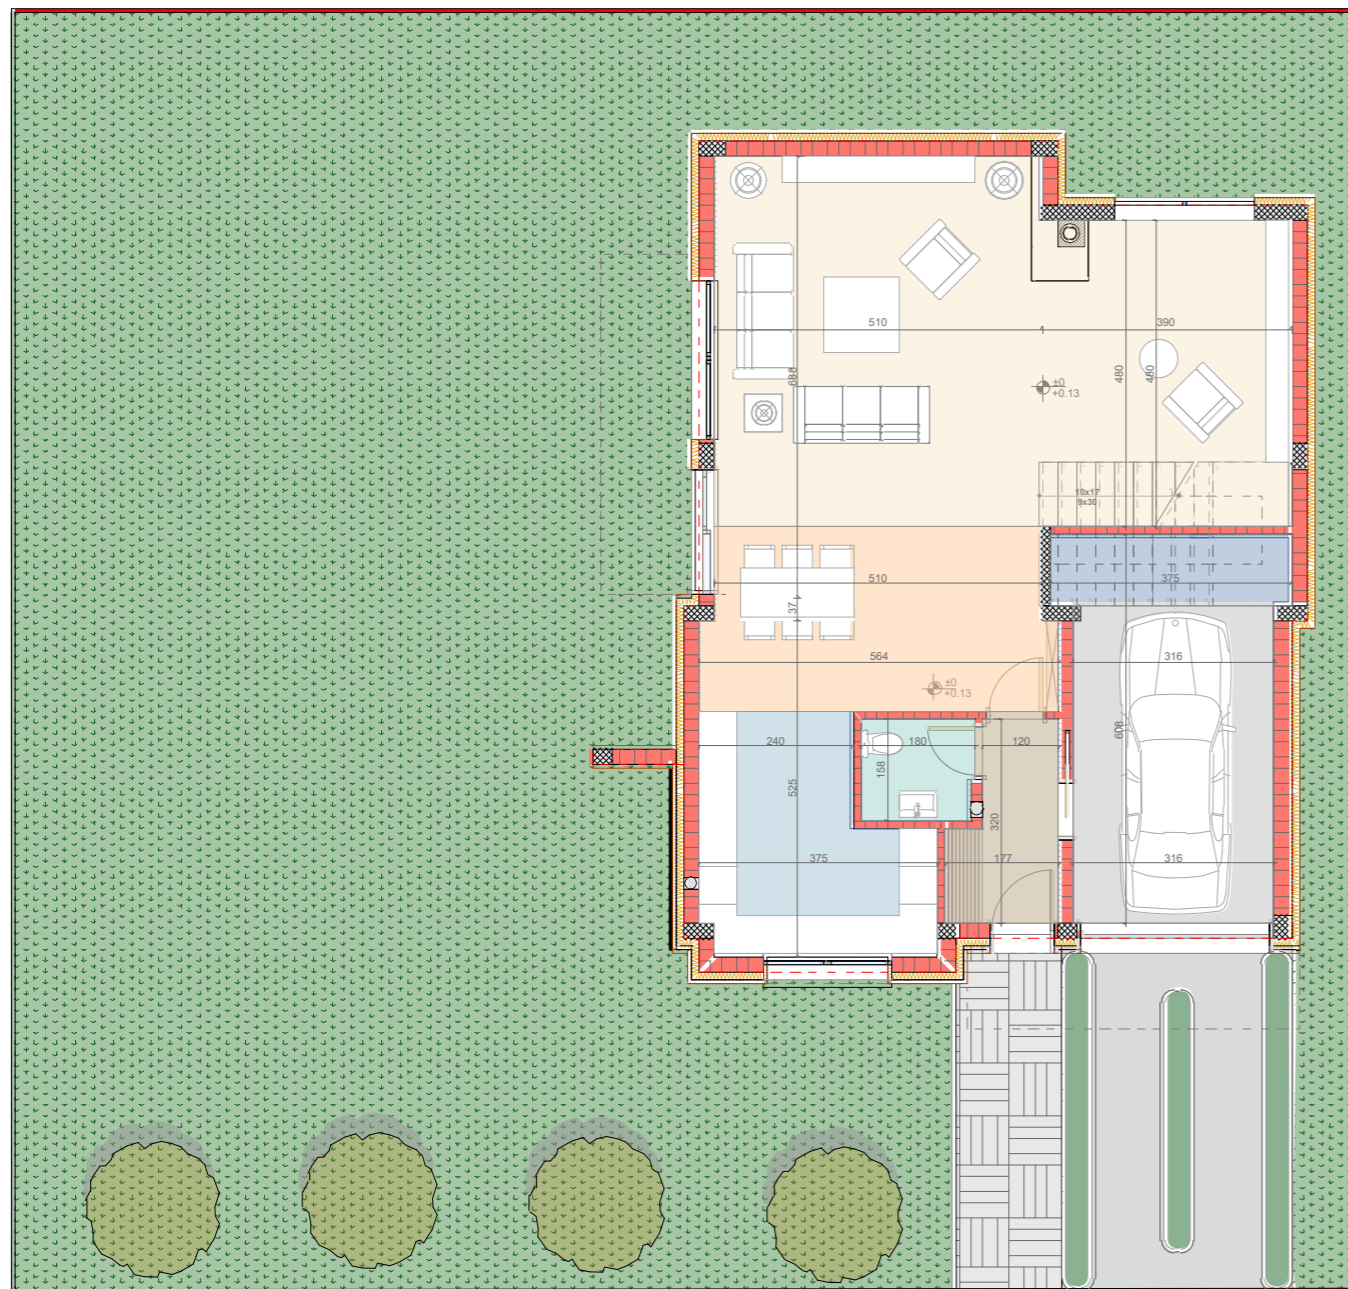

TIPI A, NR 43
248.45 M²

SHTËPITË E
TIPIT A

- Shtëpitë e TIPIT A
- TIPI A, Nr. 43 - 248.45 m²

PËRDHESA

KATI 1

LEGJENDA

PËRDHESA

 Erëmbrojtësi	6.16 m ²
 Qëndrimi ditor	56.78 m ²
 Trapezaria	16.94 m ²
 Kuzhina	15.22 m ²
 Wc	3.24 m ²
 Garazha	19.10 m ²
 Kthina teknike	5.31 m ²

Sipërfaqja_{bruto} 122.75m²

KATI 1

 Koridori & shkallët	17.76 m ²
 Dhomë gjumi 1	16.93 m ²
 Garderoba	8.54 m ²
 Dhomë gjumi 2	20.38 m ²
 Dhomë gjumi 3	30.88 m ²
 Banjo 1	6.27 m ²
 Banjo 2	12.59 m ²
 Utiliti	4.72 m ²
 Ballkon 1	7.61 m ²
 Ballkon 2	1.83 m ²

Sipërfaqja_{bruto} 125.70 m²

 Sipërfaqja e parcelës	420.00m²
 Sipërfaqja e oborrit	297.25m²