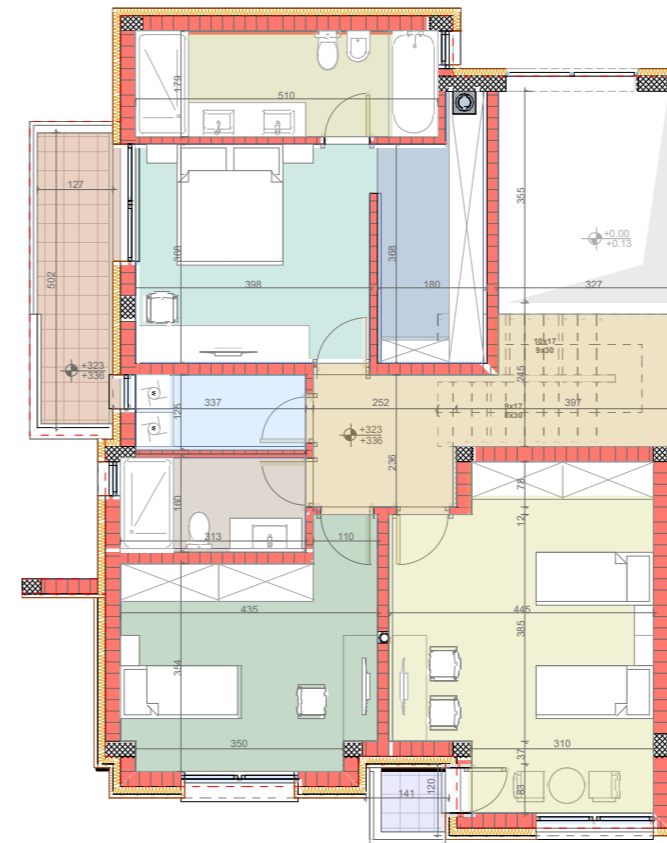

TIPI A, NR 43
248.45 M²

SHTËPITË E
TIPIT A

- Shtëpitë e TIPIT A
- TIPI A, Nr. 43 - 248.45 m²

PËRDHESA

KATI 1

LEGJENDA

PËRDHESA

 Erëmbrojtësi	6.16 m ²
 Qëndrimi ditor	56.78 m ²
 Trapezaria	16.94 m ²
 Kuzhina	15.22 m ²
 Wc	3.24 m ²
 Garazha	19.10 m ²
 Kthina teknike	5.31 m ²

Sipërfaqja_{bruto} 122.75m²

KATI 1

 Koridori & shkallët	17.76 m ²
 Dhomë gjumi 1	16.93 m ²
 Garderoba	8.54 m ²
 Dhomë gjumi 2	20.38 m ²
 Dhomë gjumi 3	30.88 m ²
 Banjo 1	6.27 m ²
 Banjo 2	12.59 m ²
 Utiliti	4.72 m ²
 Ballkon 1	7.61 m ²
 Ballkon 2	1.83 m ²

Sipërfaqja_{bruto} 125.70 m²

 Sipërfaqja e parcelës	420.00m²
 Sipërfaqja e oborrit	297.25m²