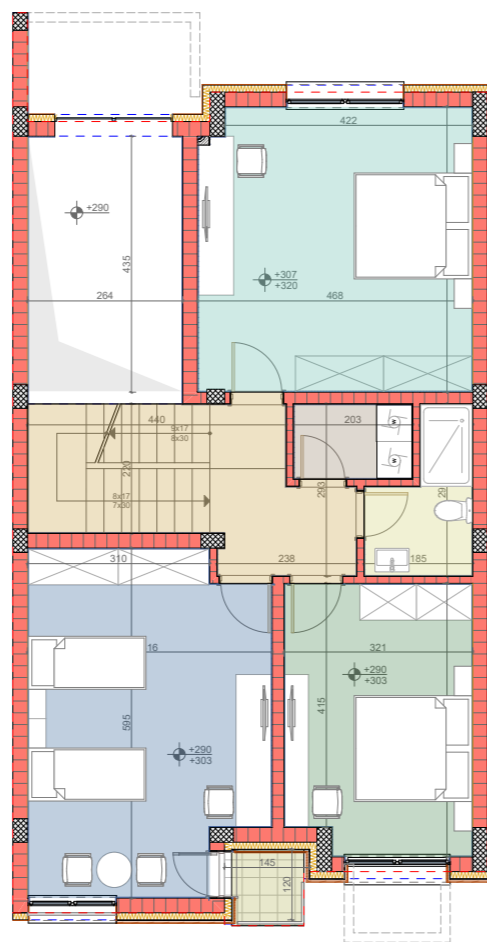

TIPI D, NR 5
322.16 M²

SHTËPITË E
TIPIT D

Shtëpitë e TIPIT D
TIPI D, Nr. 5 - 322.16 m²

KATI 1

KATI 2

LEGJENDA

PËRDHESA

Erëmbrojtësi	7.20 m ²
Qëndrimi ditor	45.35 m ²
Trapezaria	14.34 m ²
Kuzhina	12.24 m ²
Wc	2.65 m ²
Garazha	18.80 m ²
Kthina teknike	4.03 m ²

Sipërfaqe_{bruto} 104.61 m²

KATI 1

Koridori	17.34 m ²
Dhomë gjumi 1	26.93 m ²
Dhomë gjumi 2	27.39 m ²
Dhomë gjumi 3	18.07 m ²
Banjo	5.46 m ²
Utiliti	3.10 m ²
Ballkon 1	1.59 m ²

Sipërfaqe_{bruto} 99.87 m²

KATI 2

Rekreacion	38.49 m ²
Dhomë gjumi 1	23.61 m ²
Garderoba	7.84 m ²
Banjo	10.94 m ²
Terrasa	22.11 m ²
Ballkon 2	4.72 m ²
Ballkon 3	1.94 m ²
Shkallët	8.04 m ²

Sipërfaqe_{bruto} 117.68 m²

Sipërfaqja e parcelës	231.0m²
Sipërfaqja e oborrit	126.39m²