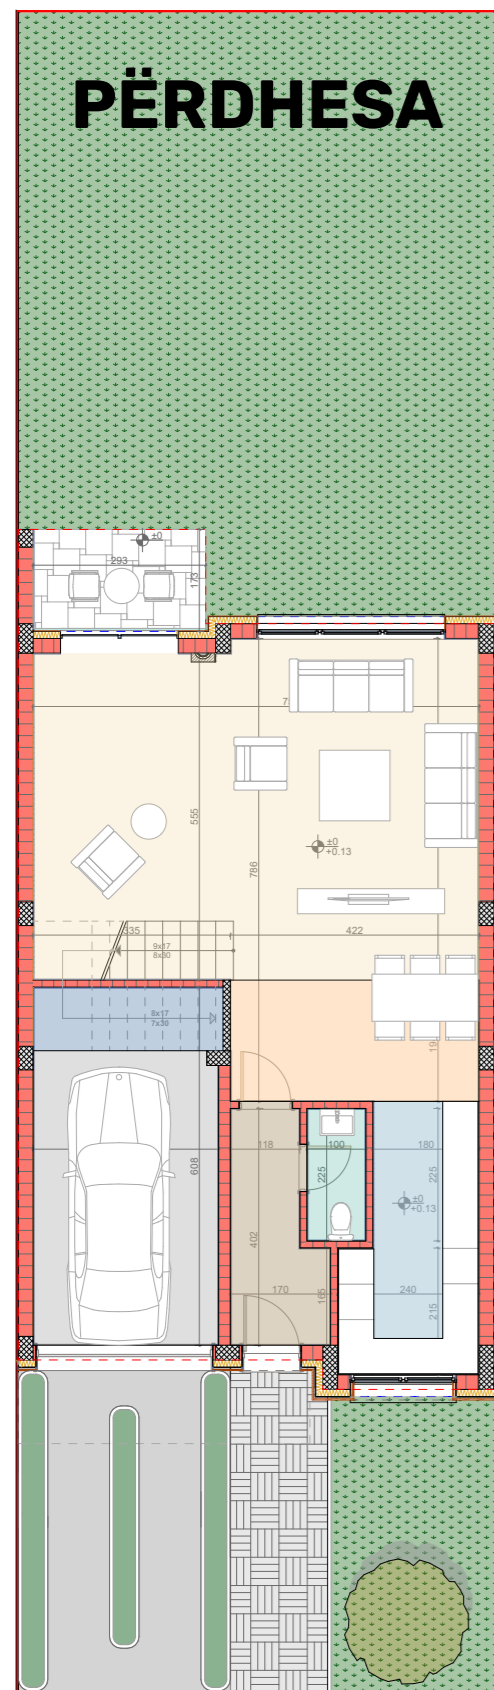

TIPI D, NR 5
322.16 M²

SHTËPITË E
TIPIT D

Shtëpitë e TIPIT D
TIPI D, Nr. 5 - 322.16 m²

KATI 1

KATI 2

LEGJENDA

PËRDHESA

Erëmbrojtësi	7.20 m ²
Qëndrimi ditor	45.35 m ²
Trapezaria	14.34 m ²
Kuzhina	12.24 m ²
Wc	2.65 m ²
Garazha	18.80 m ²
Kthina teknike	4.03 m ²

Sipërfaqe_{bruto} 104.61 m²

KATI 1

Koridori	17.34 m ²
Dhomë gjumi 1	26.93 m ²
Dhomë gjumi 2	27.39 m ²
Dhomë gjumi 3	18.07 m ²
Banjo	5.46 m ²
Utiliti	3.10 m ²
Ballkon 1	1.59 m ²

Sipërfaqe_{bruto} 99.87 m²