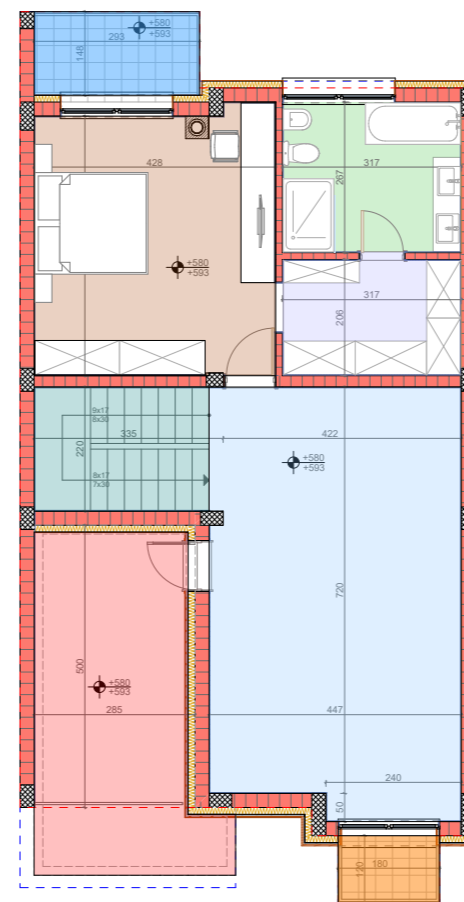

TIPI D, NR 5
322.16 M²

SHTËPITË E
TIPIT D

Shtëpitë e TIPIT D
TIPI D, Nr. 5 - 322.16 m²

KATI 1

KATI 2

LEGJENDA

PËRDHESA

Erëmbrojtësi	7.20 m ²
Qëndrimi ditor	45.35 m ²
Trapezaria	14.34 m ²
Kuzhina	12.24 m ²
Wc	2.65 m ²
Garazha	18.80 m ²
Kthina teknike	4.03 m ²

Sipërfaqe_{bruto} 104.61 m²

KATI 1

Koridori	17.34 m ²
Dhomë gjumi 1	26.93 m ²
Dhomë gjumi 2	27.39 m ²
Dhomë gjumi 3	18.07 m ²
Banjo	5.46 m ²
Utiliti	3.10 m ²
Ballkon 1	1.59 m ²

Sipërfaqe_{bruto} 99.87 m²

KATI 2

Rekreacion	38.49 m ²
Dhomë gjumi 1	23.61 m ²
Garderoba	7.84 m ²
Banjo	10.94 m ²
Terrasa	22.11 m ²
Ballkon 2	4.72 m ²
Ballkon 3	1.94 m ²
Shkallët	8.04 m ²

Sipërfaqe_{bruto} 117.68 m²

Sipërfaqja e parcelës	231.0m²
Sipërfaqja e oborrit	126.39m²